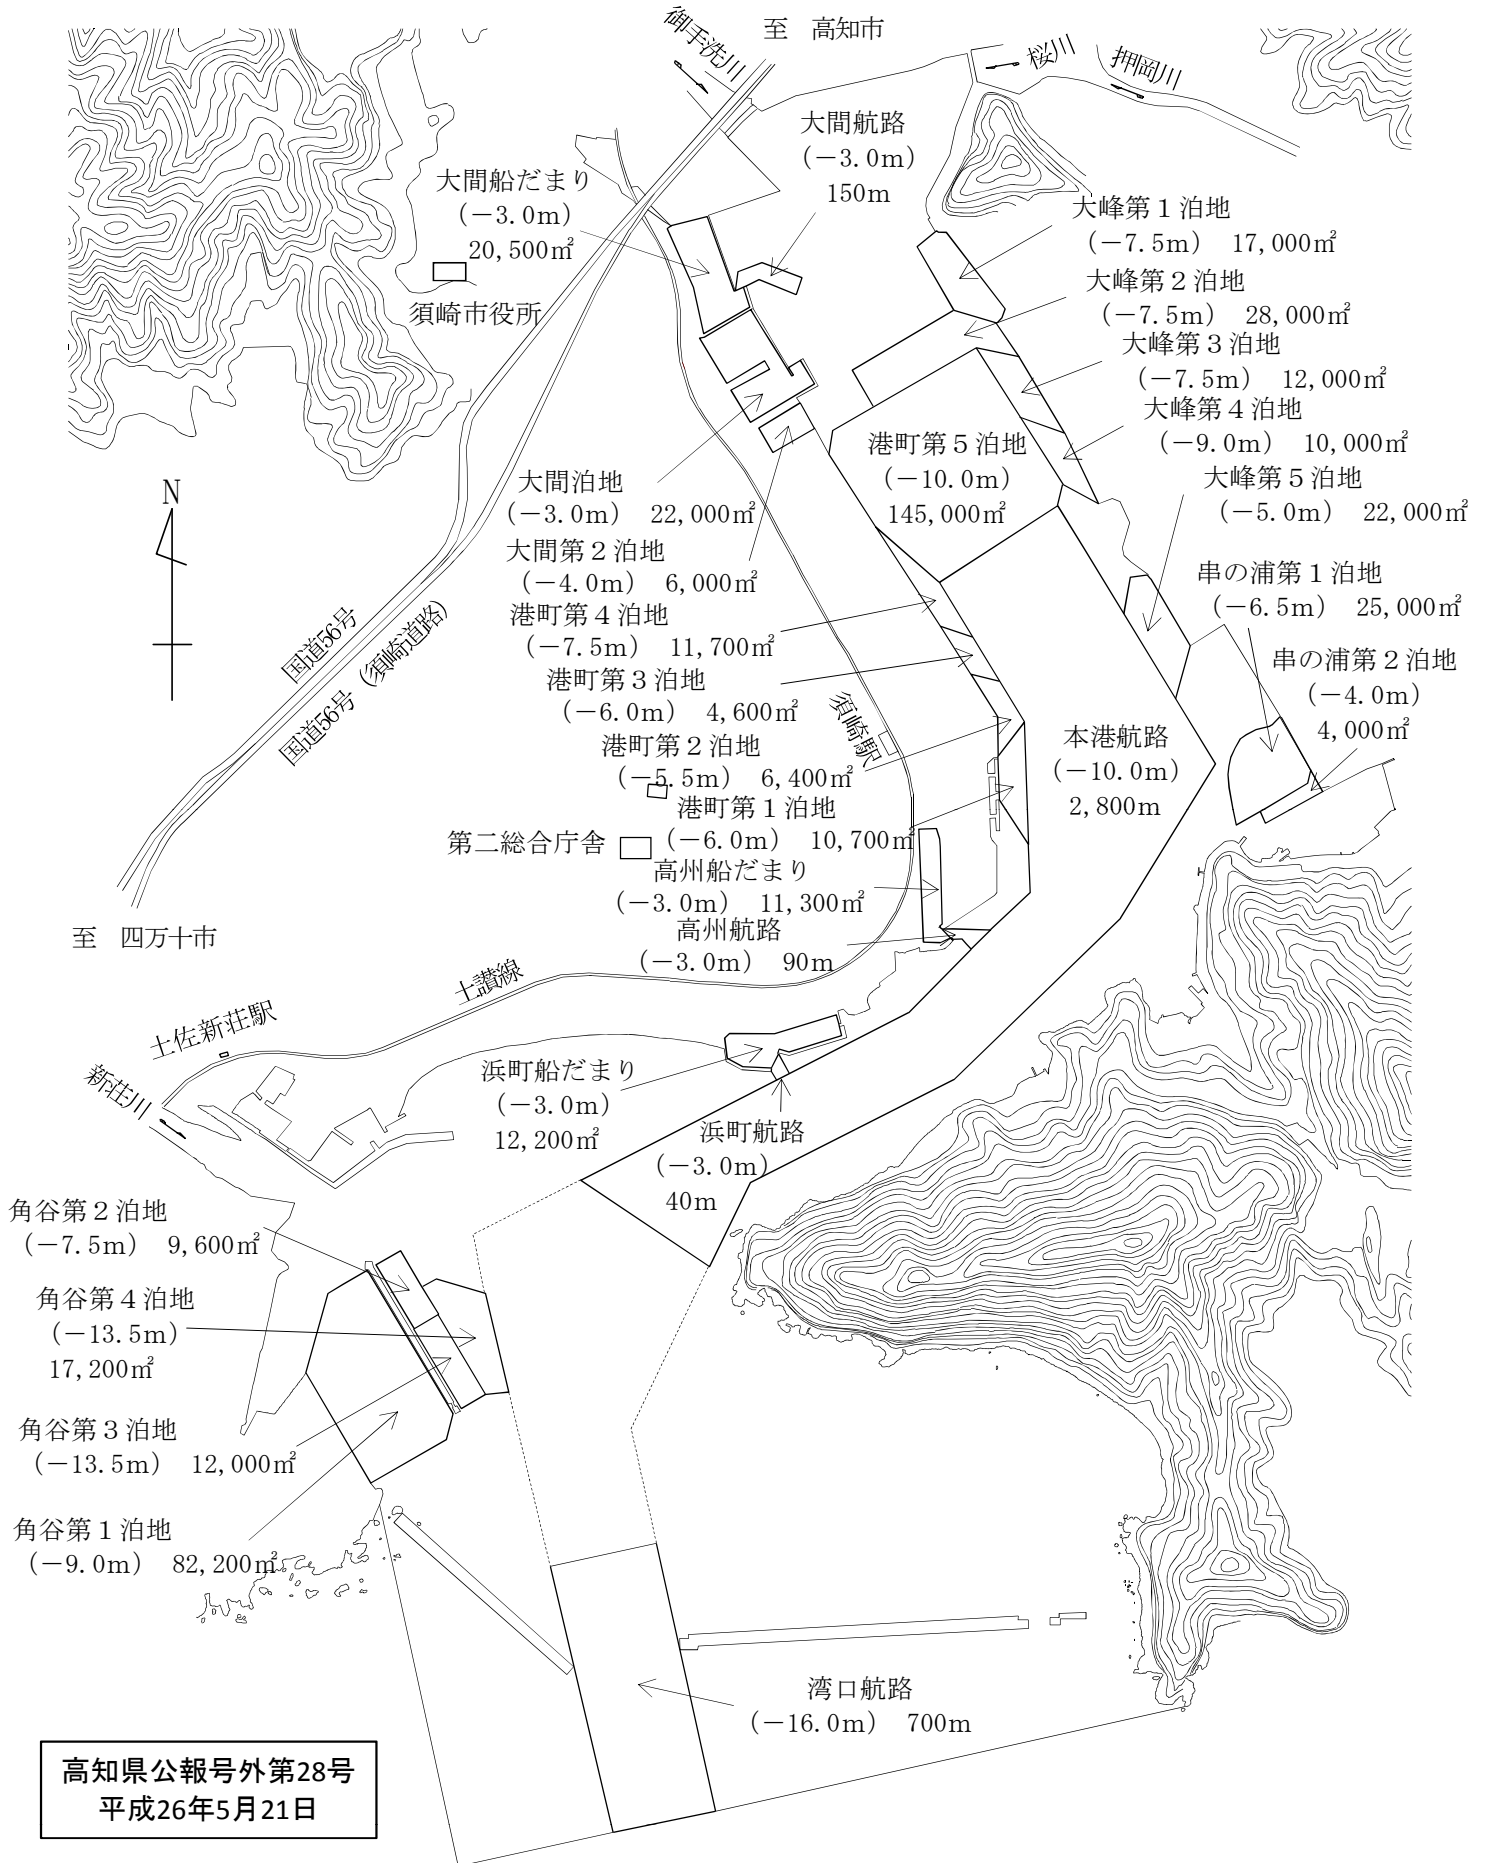

別図20 須崎港航路等の区域図

高知県公報号外第28号
平成26年5月21日