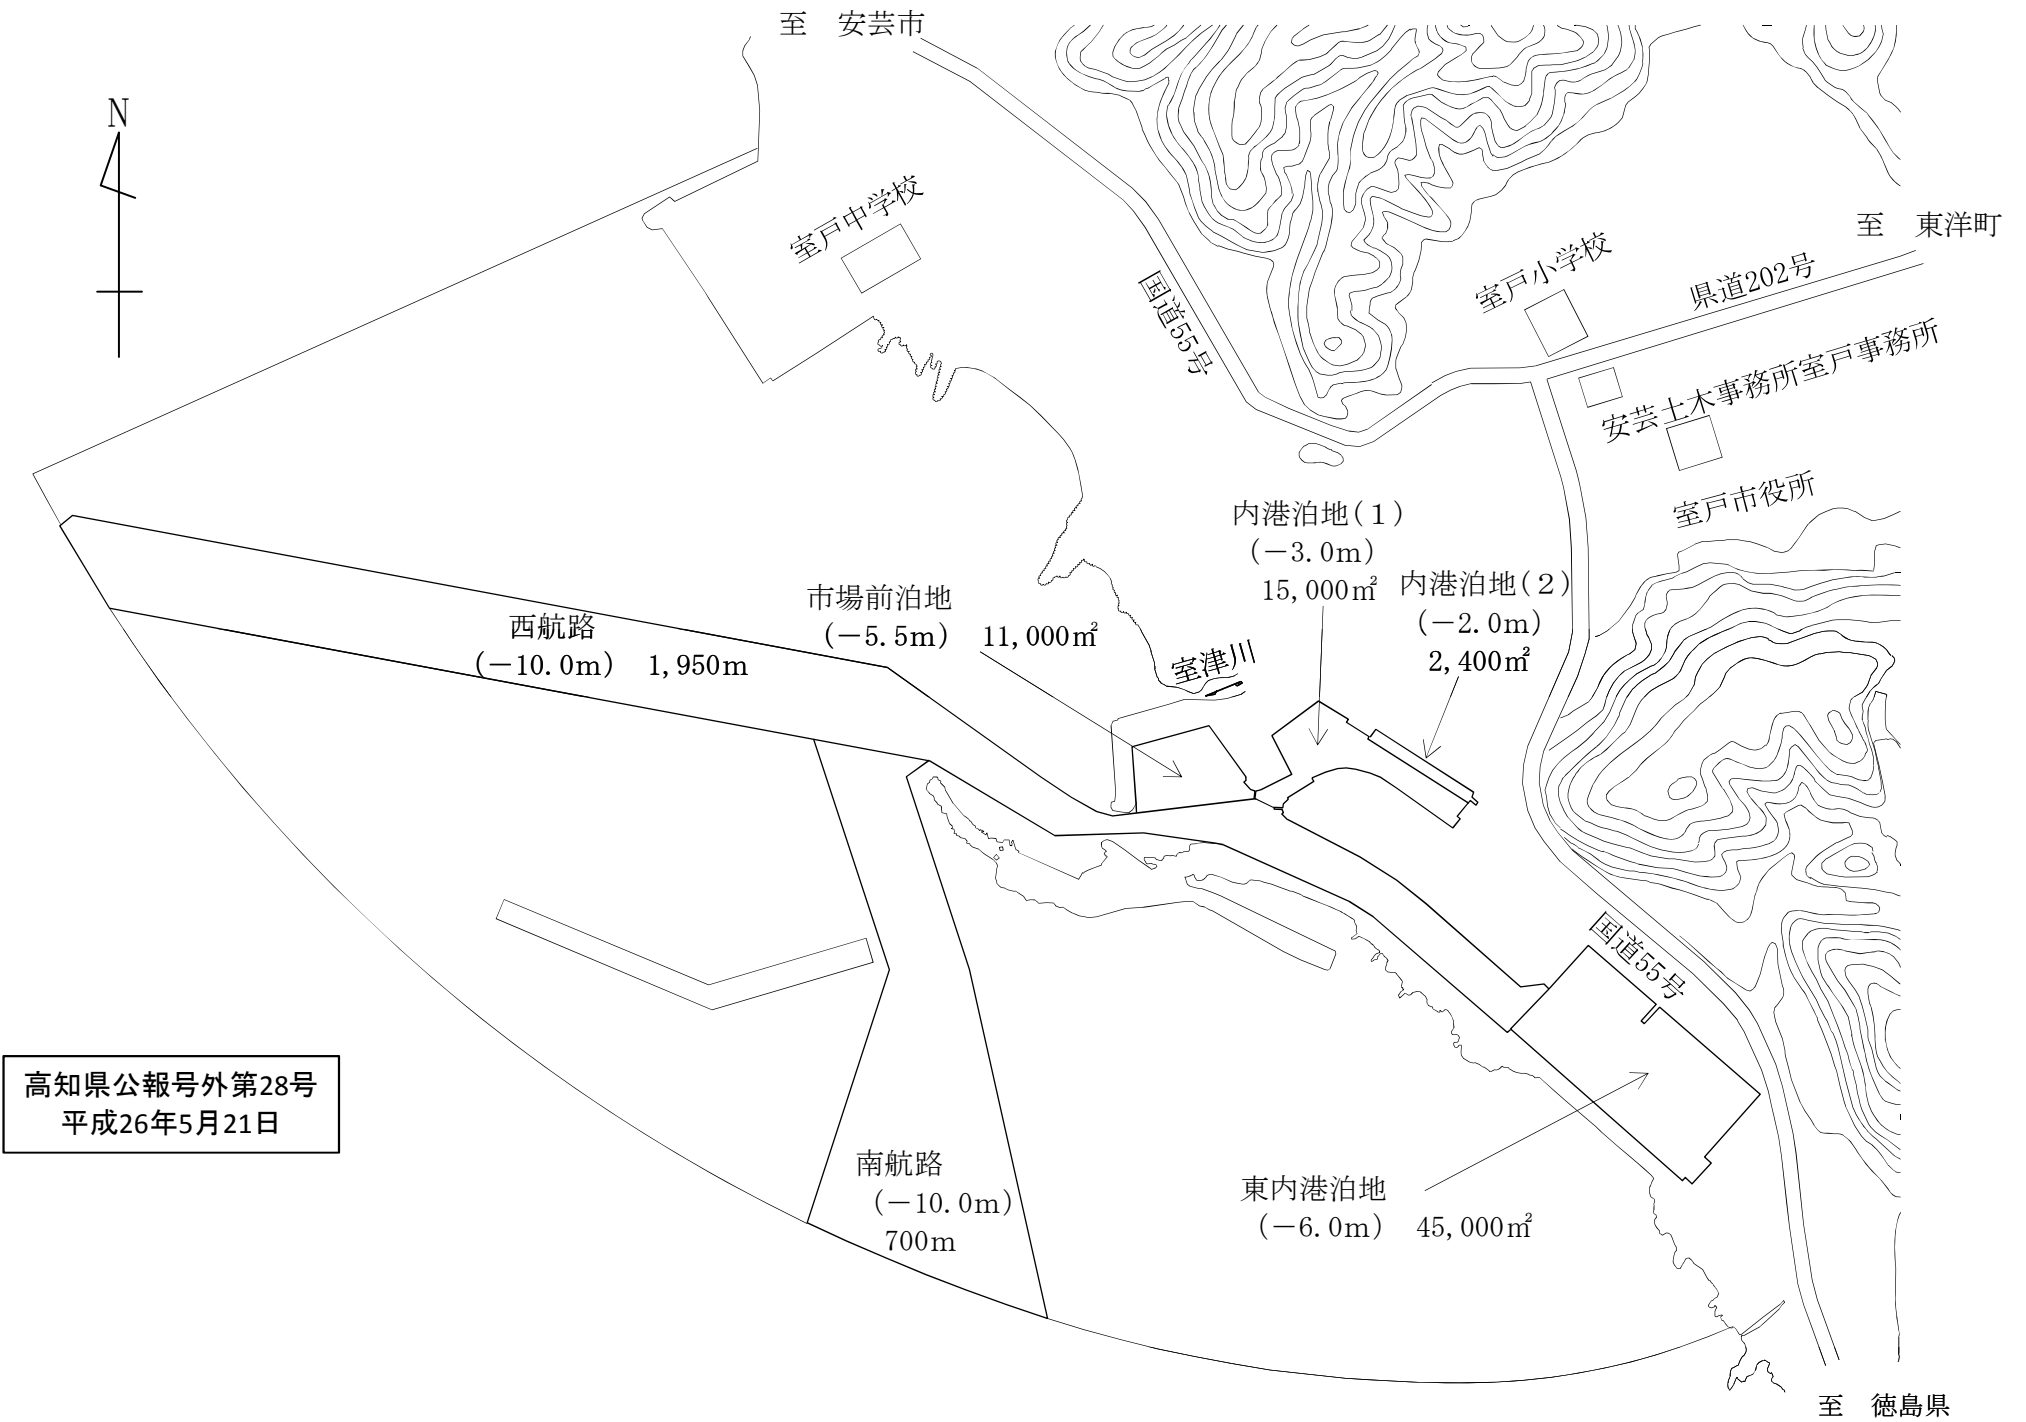

別図28 室津港航路等の区域図

高知県公報号外第28号
平成26年5月21日