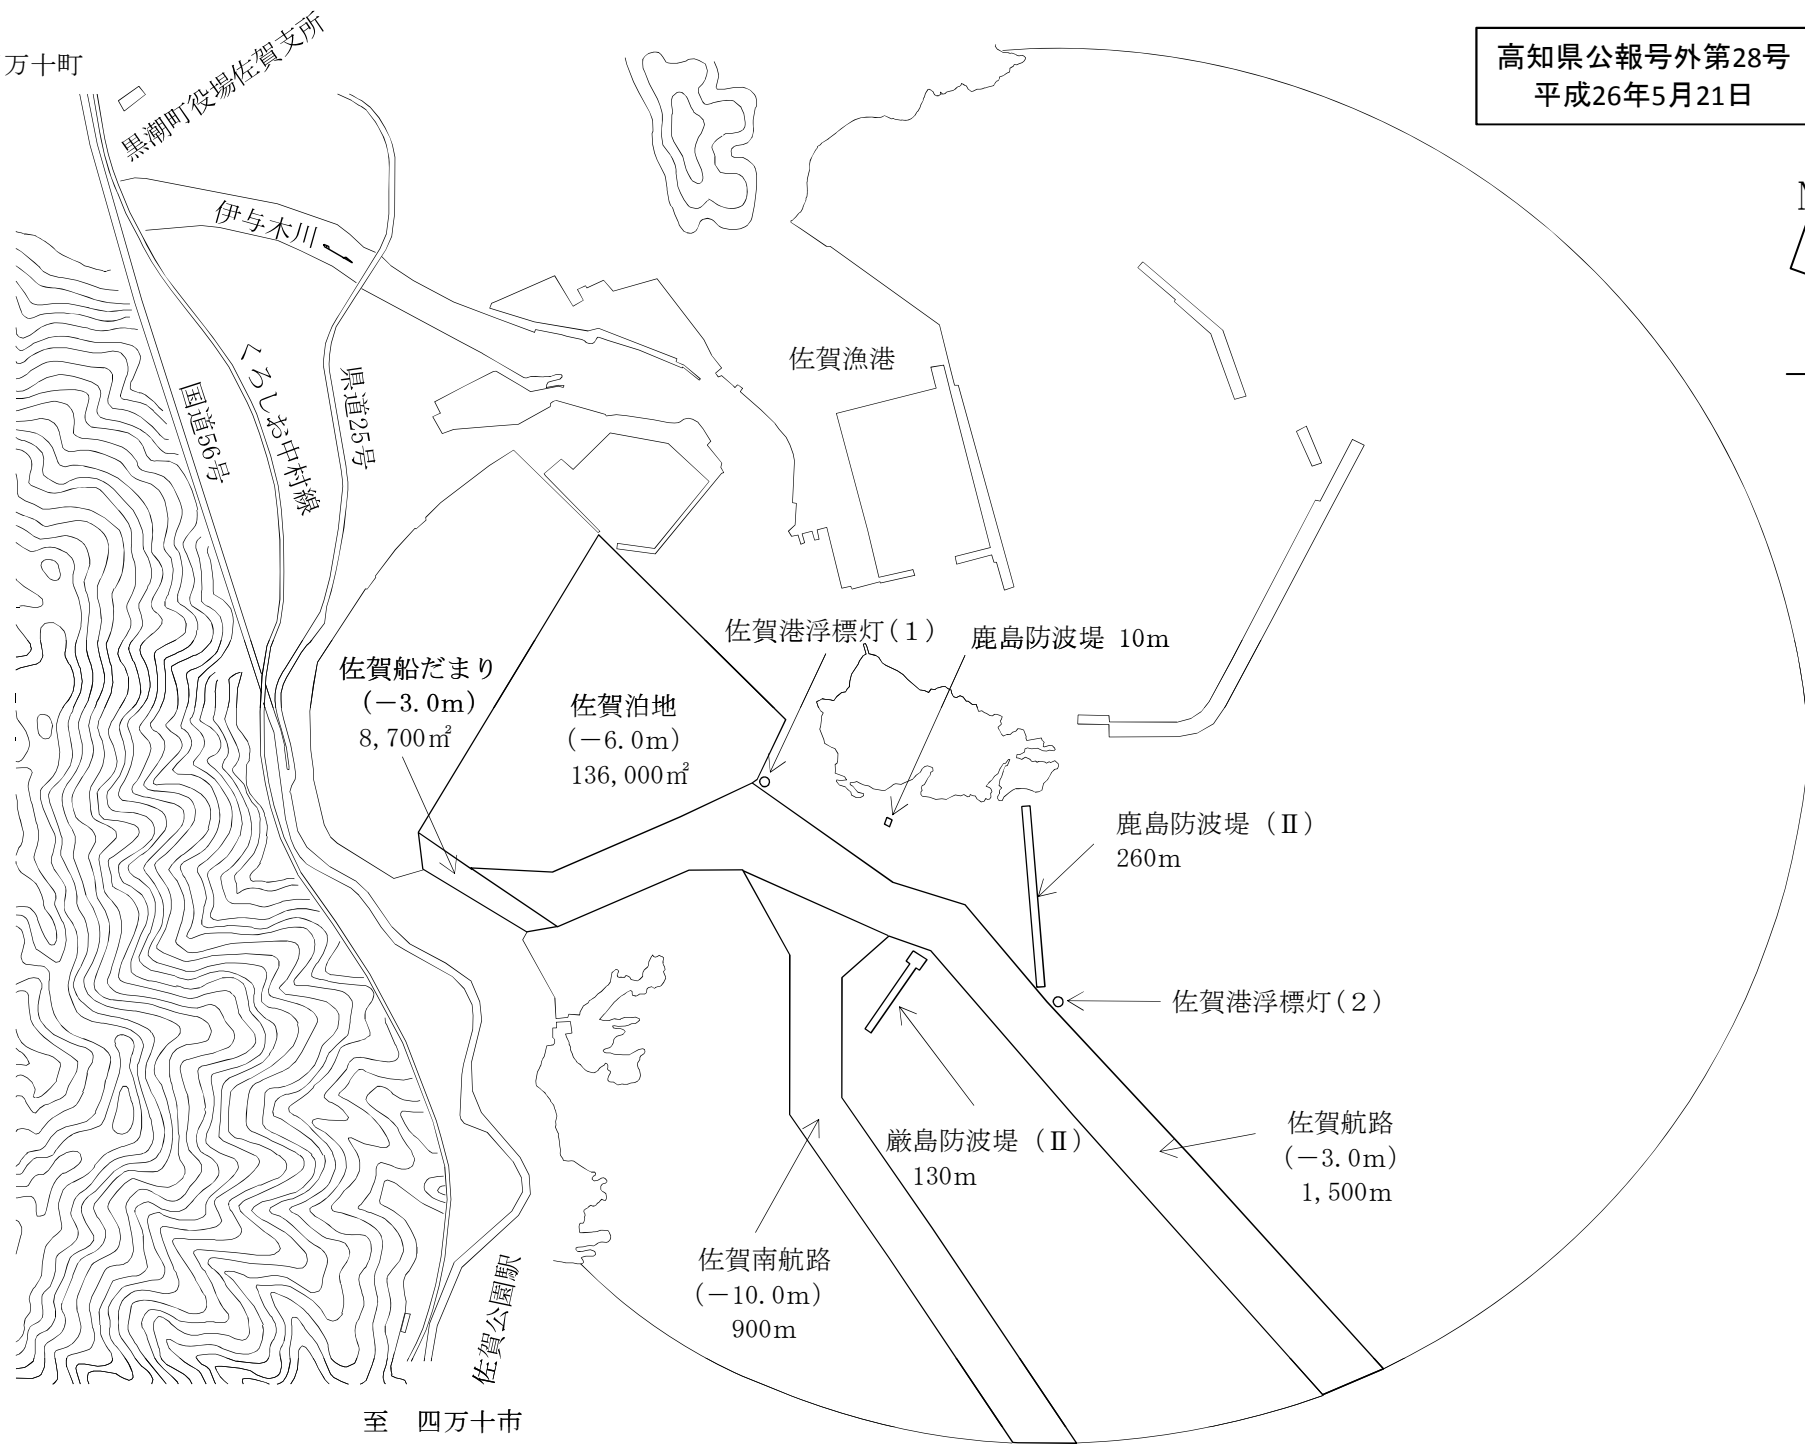

別図40 佐賀港航路等の区域図

至 四万十町

高知県公報号外第28号
平成26年5月21日

至 四万十市