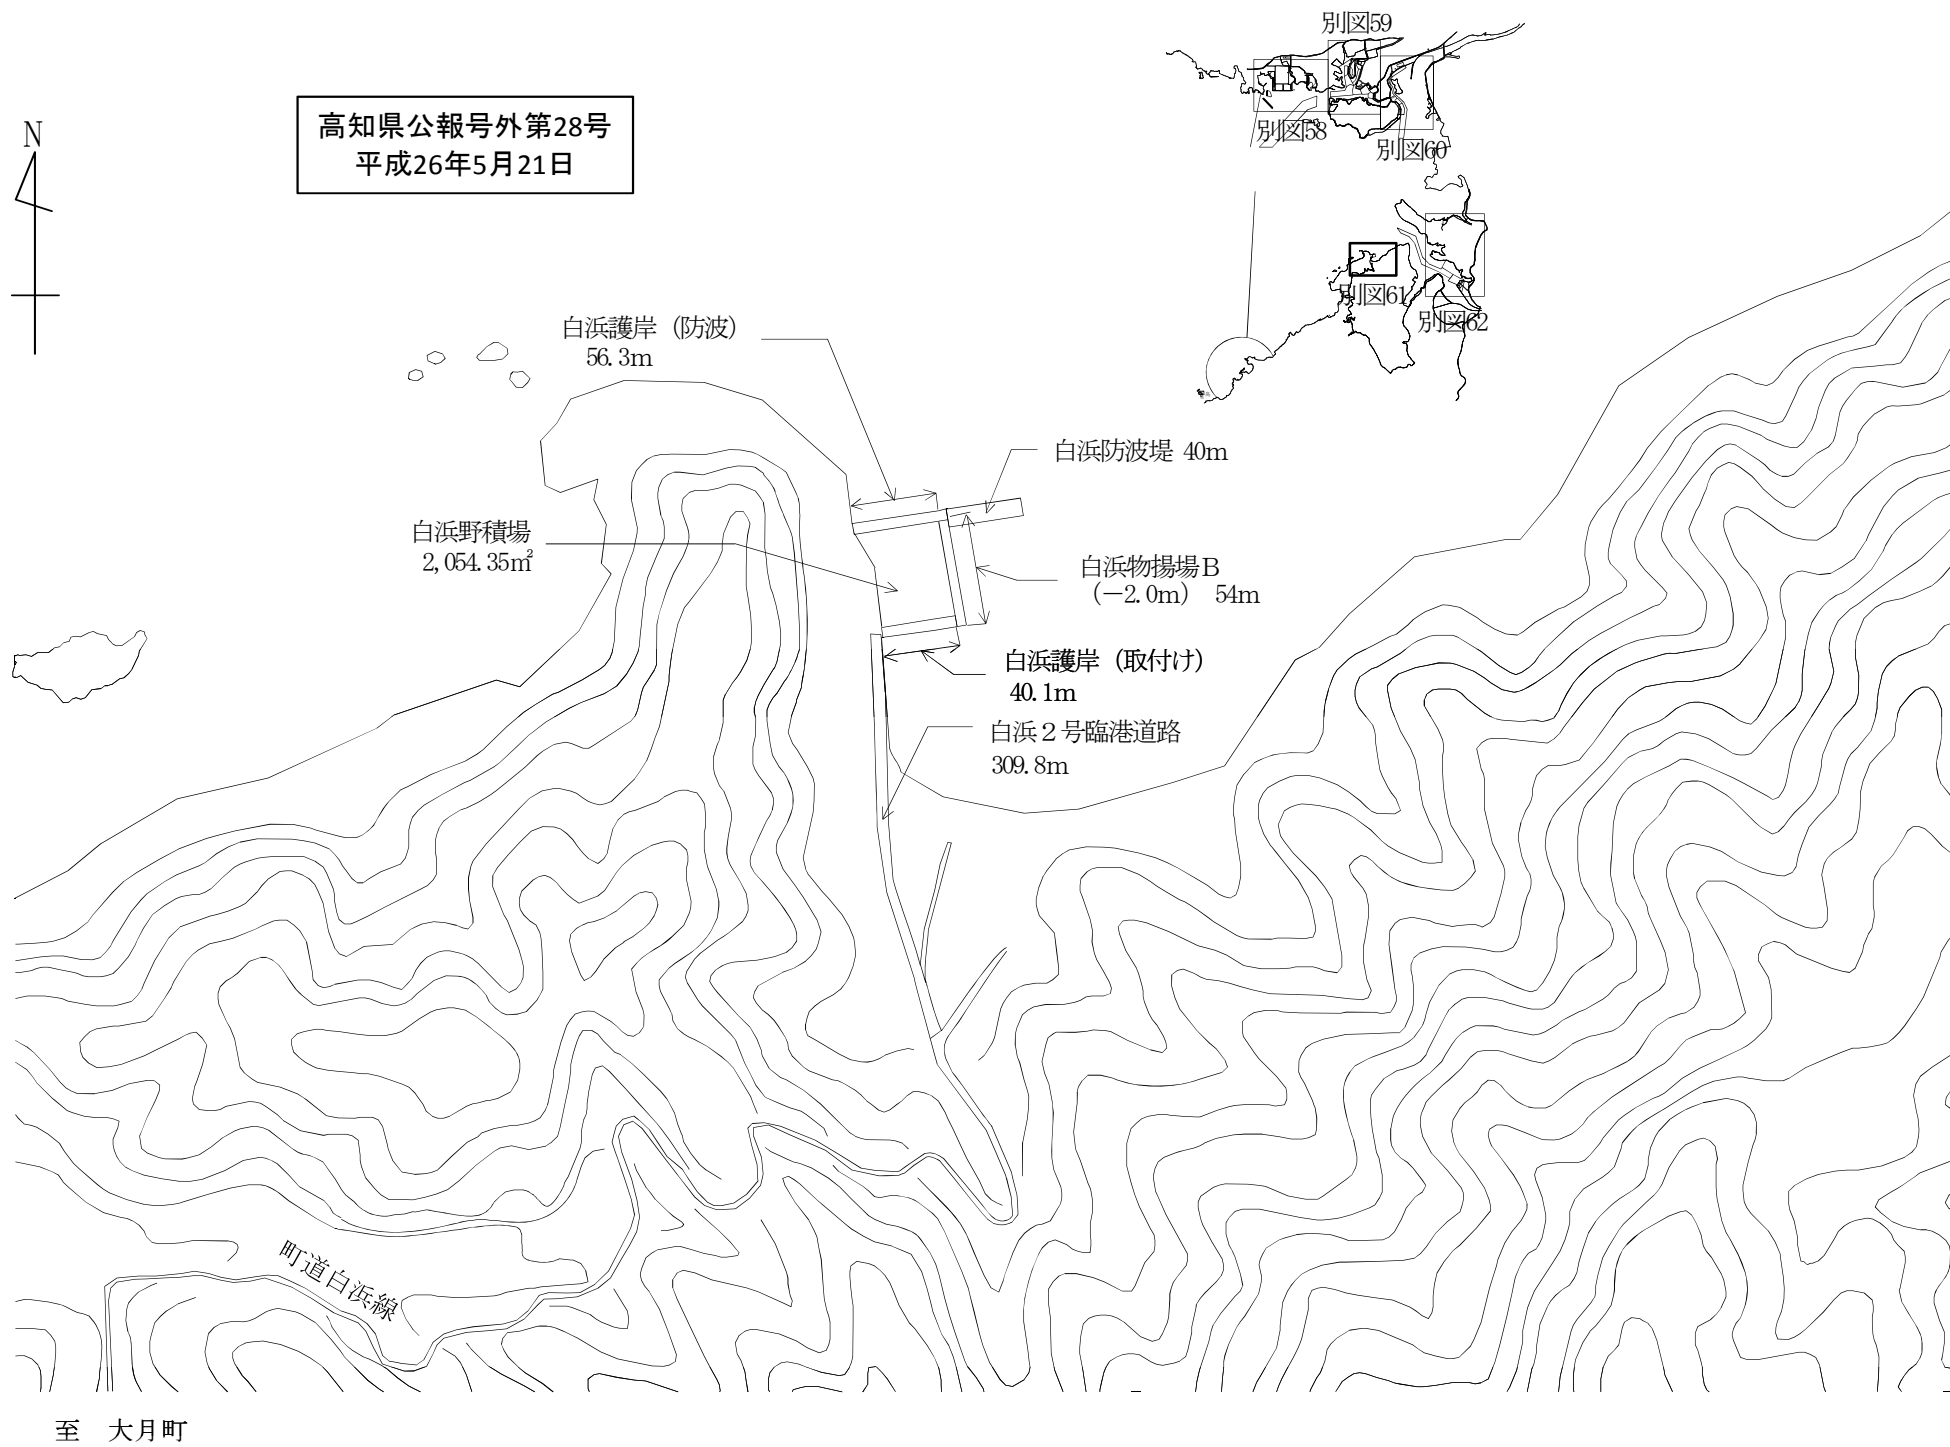

別図61 宿毛湾港白浜物揚場等の区域図

至 大月町