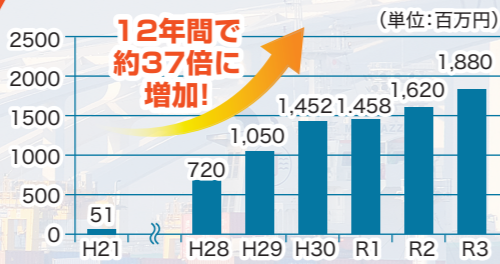

農水産物・食品の輸出の拡大

県政
ピックアップ
2

食品の輸出の状況

平成21年度からスタートした高知県産業振興計画に基づき、国別戦略を策定のうえ、貿易促進コーディネーターや県の海外拠点を持つネットワークを活用した食品の輸出振興に取り組んできた結果、酒類が前年比85%増となるなど、輸出額は順調に拡大しています。