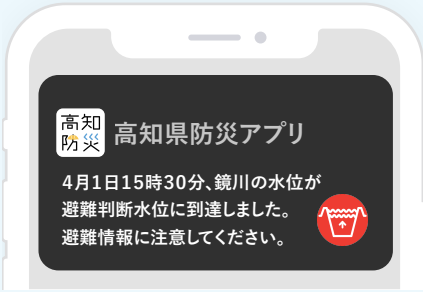

災害時に必要となる  
 防災情報を**プッシュ通知**で  
 お知らせします

無料

インストールはこちら！

# 高知県防災アプリとは？

**プッシュ通知** 自分の住んでいる市町村などの  
防災情報をプッシュ通知でお知らせ

気象情報

雨量情報

河川水位情報

警戒体制情報

避難所開設情報

**通知設定**

プッシュ通知される防災情報や  
市町村を選択可能

**防災情報** リアルタイムの雨量や  
避難情報などを表示

**防災マップ** 浸水想定区域や土砂災害警戒  
区域など各種ハザードのほか、  
開設中の避難所などを表示

**カメラ** 河川カメラなどの  
リアルタイム画像を表示

アプリ上で閲覧可能

最新情報を表示

過去24時間表示可能(一部)

その他にも、災害時に使える  
安否確認・連絡機能や平時から  
防災知識について学べる学習  
コンテンツなどを搭載しちゅうきね！  
日頃から利用し、  
いざというときに備えちよき！