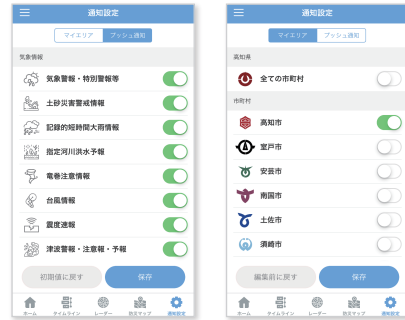

災害時に必要となる  
 防災情報を**プッシュ通知**で  
 お知らせします

無料

インストールはこちら！

# 高知県防災アプリとは？

**プッシュ通知** 自分の住んでいる市町村などの  
防災情報をプッシュ通知でお知らせ

気象情報

雨量情報

河川水位情報

警戒体制情報

避難所開設情報

**通知設定**

プッシュ通知される防災情報や  
市町村を選択可能

**防災情報** リアルタイムの雨量や  
避難情報などを表示

**防災マップ** 浸水想定区域や土砂災害警戒  
区域など各種ハザードのほか、  
開設中の避難所などを表示

**カメラ** 河川カメラなどの  
リアルタイム画像を表示

アプリ上で閲覧可能

最新情報を表示

過去24時間表示可能(一部)

その他にも、災害時に使える  
安否確認・連絡機能や平時から  
防災知識について学べる学習  
コンテンツなどを搭載しちゅうきね！  
日頃から利用し、  
いざというときに備えちよき！