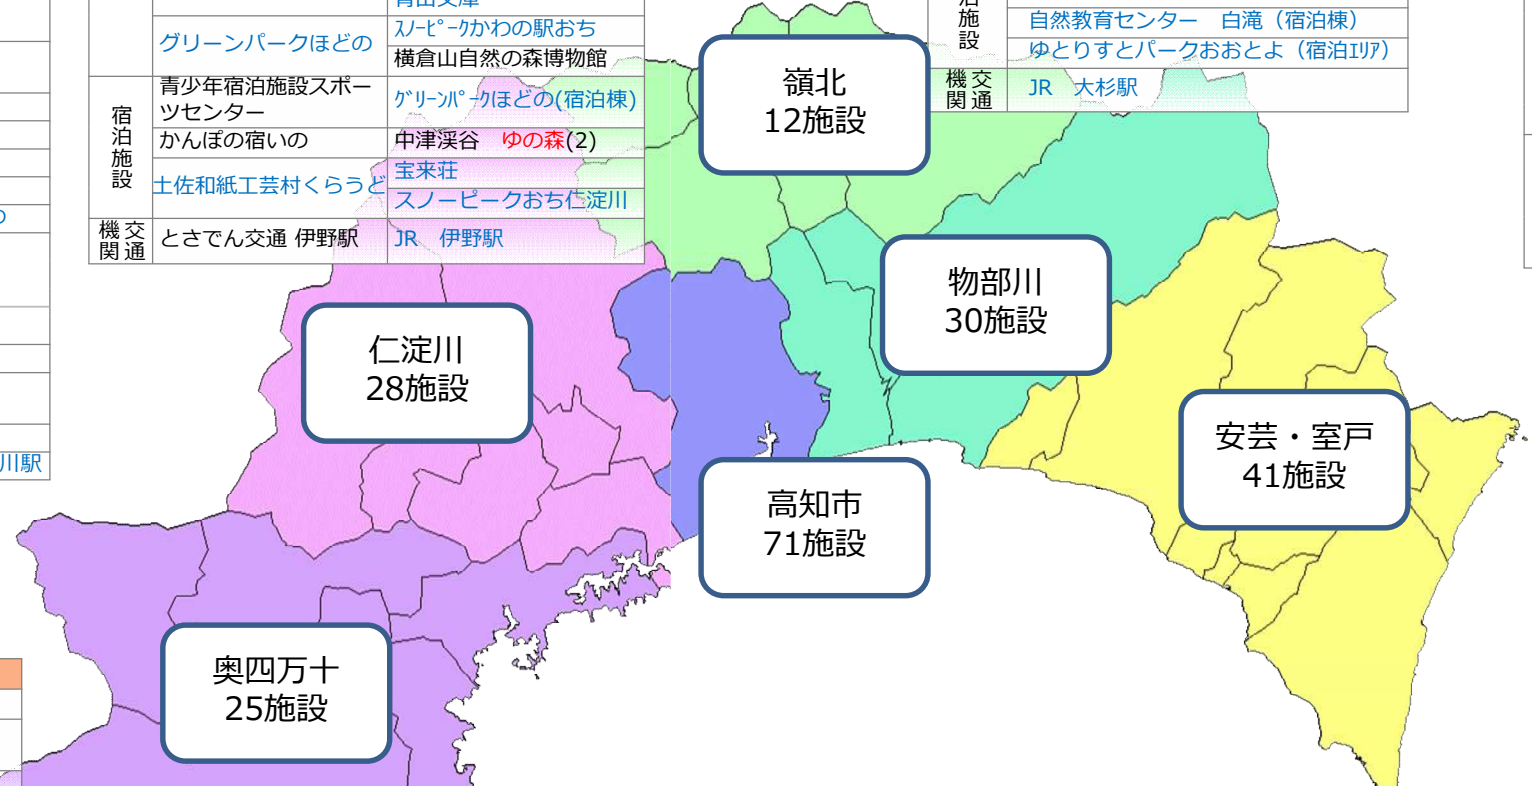

県内観光関連施設におけるバリア情報・バリアフリー情報を収集蓄積するため、平成30年度から現地調査を実施。

【観光施設】H30:40施設 R元:60施設 R2:10施設⇒計110施設 【宿泊施設】H30:40施設 R元:60施設 R2:9施設⇒計109施設 【交通機関】H30:10施設 R元:20施設 R2:1施設⇒計31施設
R3年度は、新しい施設やリニューアルした施設について、20施設を現地調査予定

H30年度:黒文字
R元年度:青文字
R2年度:赤文字

奥四万十		
観光施設	道の駅 かわうその里すさき	道の駅 なかとさ
	道の駅 布施ヶ坂	久礼大正町市場(げよびあ)
	道の駅 ゆすはら	道の駅 あぐり窪川 ホビー館
	雲の上の温泉	かつば館
宿泊施設	梶原人の歴史民俗資料館 まろうど館	道の駅 四万十大正 道の駅 四万十とおわ
	須崎プリンスホテル ビジネスホテルさつき	黒潮本陣
	津野町農村体験実習館 天狗荘	四万十源流の里
	雲の上のホテル 雲の上のホテル別館マルシェ・ユスハラ	松葉川温泉 四万十オートキャンプ場 ウエル花夢
機 交 通	JR 須崎駅	JR 窪川駅 土佐くろしお鉄道窪川駅

仁淀川		
観光施設	観光交流施設 南風	にこ淵 道の駅 木の香 安居渓谷(2)
	いの町紙の博物館	仁淀川屋形船
	水辺の駅 仁淀川ににこ館	道の駅 ひだか
	道の駅 土佐和紙工芸村	佐川地質館 牧野富太郎ふるさと館
	道の駅 633美の里	旧浜口家住宅 青山文庫
	グリーンパークほどの	スノーピークかの駅おち 横倉山自然の森博物館
宿泊施設	青少年宿泊施設スポーツセンター	グリーンパークほどの(宿泊棟)
	かんぼの宿いの	中津渓谷 ゆの森(2)
	土佐和紙工芸村くらうど	宝来荘 スノーピークおち仁淀川
機 交 通	とさでん交通 伊野駅	JR 伊野駅

嶺北	
観光施設	大原富枝文学館
	道の駅 大杉
	杉の大杉
	ゆとりすとパークおおとよ
	道の駅 土佐さめうら
	桂月館
	自然教育センター 白滝
	モンベルアウトドアヴィレッジ 本山
	さめうら荘
	自然教育センター 白滝(宿泊棟)
宿泊施設	ゆとりすとパークおおとよ(宿泊棟)
	JR 大杉駅

物部川		
観光施設	県立歴史民俗資料館	絵金蔵
	西島園芸団地	道の駅 やす&ヤシバパーク
	道の駅 南国風良里	YASU海の駅クラブ
	創造広場アクト	龍河洞
	のいち動物公園	道の駅 美良布
	高木酒造	アパスマミュージアム 吉井勇記念館
宿泊施設	サザンシティホテル	ほっと平山
	ビジネスホテル空港	シックスタイアリー
	高知黒潮ホテル	べふ峡温泉
	県立青少年センター	べふ峡キャンプ場
交通機関	リポート海辺の果樹園	べふ峡キャンプ場
	ビジネスホテルダイワ	
	JR 後免駅	JR 土佐山田駅 JRバス アンパンマンミュージアム前
	とさでん交通 後免町駅	JRバス アンパンマンミュージアム前
	土佐くろしお鉄道 のいち駅(2)	高知龍馬空港

安芸・室戸			
観光施設	野良時計	道の駅 田野駅屋 物産館 無花果	
	安芸市立歴史民俗資料館	北川村 「モネの庭」 マルモッタン(2) 中岡慎太郎館	
	安芸市立書道美術館	キラメッセ室戸鯨館 道の駅 キラメッセ室戸	
	内原野陶芸館	海の駅 とろむ 室戸ドルフィンセンター	
	伊尾木洞	御厨人窟(みくろど) 室戸1300世界ジオパーク	
	道の駅 大山	室戸ジオパークセンター	
	輝るぼーと安田	むろと廃校水族館 海の駅 東洋町	
	宿泊施設	芸西村の家	MUROTObase55
Royal Hotel 土佐		室戸遍路センター	
ホテルTAMAI		ジオパーク夢路灯	
ホテルなはり		ホテル明星	
交通機関	北川村温泉ゆずの宿	ユースパルむろと	
	コミュニティセンター馬路	ウトコオベルグ1&2 サウスショア	
	ファミリーロッジ 旅籠屋室戸店	サウスショア 東洋白浜リゾートホテル	
		土佐くろしお鉄道 安芸駅 高知東部交通 安芸営業所 土佐くろしお鉄道 田野駅 土佐くろしお鉄道 奈半利駅 高知東部交通 室戸営業所	

幡多		
観光施設	道の駅 なぶら土佐佐賀	ジョン万次郎資料館
	道の駅 びねおおがた	道の駅 めじかの里 土佐清水
	大方あかつき館	県立足摺海洋館 SATOUMI
	四万十市立郷土博物館	万次郎足湯
	四万十川学遊館	足摺岬
	屋形船 四万十の碧	道の駅 大月(2)
宿泊施設	かわらっこ	宿毛歴史館
	四万十川川の駅カヌー館	
	道の駅 よって西土佐	道の駅 すくも
	土佐佐賀温泉 こぶしの里	足摺国際ホテル
	お祭りステーション土佐	足摺テルメ
	オートキャンプ場とまろっと	ホテル海上館
	四万十の宿	ホテル足摺園
	お祭りステーション四万十	スノーピーク土佐清水
	新時代ホテル四万十	ベルリーフ大月
	なごみ宿 安住庵	大月1000オートキャンプ場
かわらっこ(宿泊)	ホテルアバン宿毛	
交通機関	ホテル星羅四万十	宿毛リゾート椰子の湯
	足摺リゾートホテル	
	足摺パシフィック ホテル花椿	
	高知西南交通(周遊バス)	
	土佐くろしお鉄道 中村駅	土佐くろしお鉄道 宿毛駅

幡多 41施設	

高知市		
観光施設	五台山公園	はりまや橋
	竹林寺	よさこい情報交流館
	牧野植物園(2)	龍馬の生まれたまち記念館
	とさでんテラス	桂浜水族館
	自由民権記念館	桂浜公園
	オーデピア	坂本龍馬記念館
	県立文学館	県立美術館(2)
	高知城歴史博物館	県立公文書館
	高知城	わんぱーくこうち
	ひろめ市場	-
	ウエルカムホテル高知	サウスブリーズホテル
宿泊施設	オリエントホテル高知	ザクワンパル新阪急高知
	高知アネックスホテル	三翠園(2)
	高知会館	城西館
	高知サンライズホテル	スノーピーク高知天然温泉
	共済会館	セブンデイズホテル
	高知パシフィックホテル	ツーリストイン高知
	高知パレスホテル	ドリーミン高知
	高知ホテル	土佐御苑
	龍馬ホテル	西鉄高知はりまや橋
	コンフォートホテル高知	ホテル港屋

高知市		
宿泊施設	ホテルNo.1	リバーサイドホテル松栄
	ホテルエリアワン高知	松栄第二別館
	ホテル楽家 櫻館	高知プリンスホテル
	ホテル高砂(2)	かつおゲストハウス
	ホテル南水	セリーズ(2)
	ホテル日航高知 旭ロイヤル	ファミリーロッジ旅籠屋 高知店
	リッチモンドホテル	桂浜荘
	JRクレメントイン高知	はるの湯
	JR 高知駅	とさでん はりまや橋 電停
	とさでん 高知駅 電停	はりまや橋バス・マルバス停
交通機関	とさでん交通 電車 (低床車両)	デフターミナル前 サービスセンター・バス停
	とさでん交通 バス (低床車両)	とさでん 桂浜バス停
		とさでん 龍馬記念館前 バス停

R3. 1月末現在