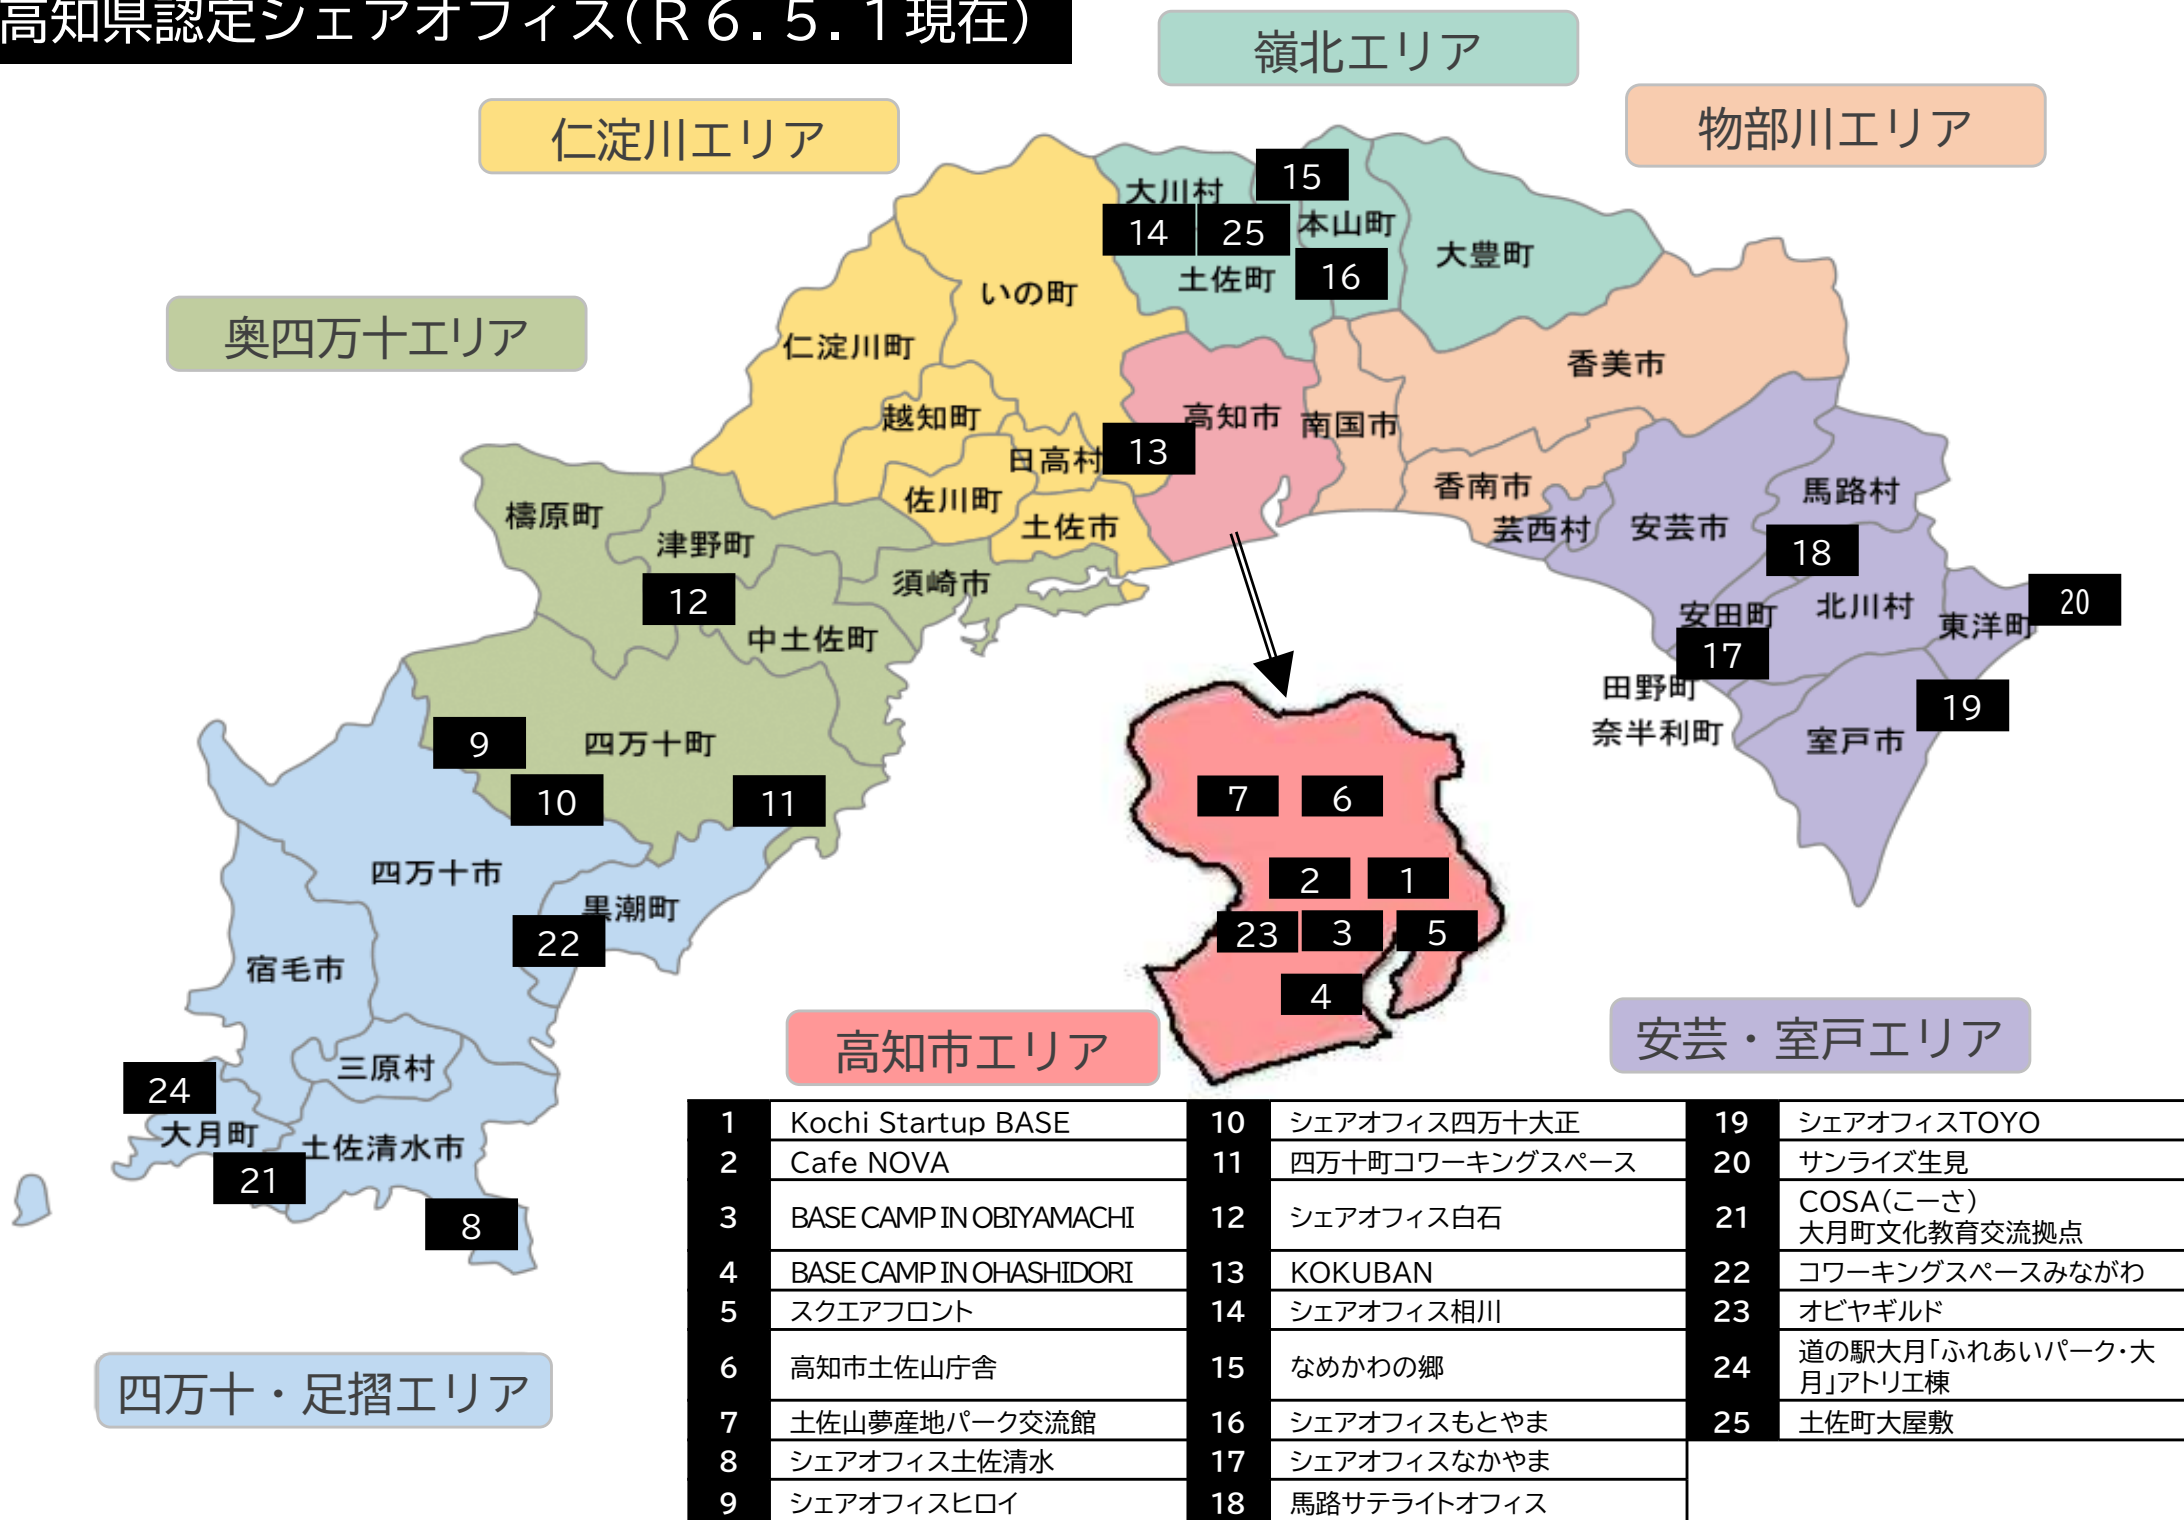

# 高知県認定シェアオフィス(R6.5.1現在)

1	Kochi Startup BASE	10	シェアオフィス四万十大正	19	シェアオフィスTOYO
2	Cafe NOVA	11	四万十町コワーキングスペース	20	サンライズ生見
3	BASE CAMP IN OBIYAMACHI	12	シェアオフィス白石	21	COSA(こーさ) 大月町文化教育交流拠点
4	BASE CAMP IN OHASHIDORI	13	KOKUBAN	22	コワーキングスペースみながわ
5	スクエアフロント	14	シェアオフィス相川	23	オビヤギルド
6	高知市土佐山庁舎	15	なめかわの郷	24	道の駅大月「ふれあいパーク・大月」アトリエ棟
7	土佐山夢産地パーク交流館	16	シェアオフィスもとやま	25	土佐町大屋敷
8	シェアオフィス土佐清水	17	シェアオフィスなかやま		
9	シェアオフィスヒロイ	18	馬路サテライトオフィス		