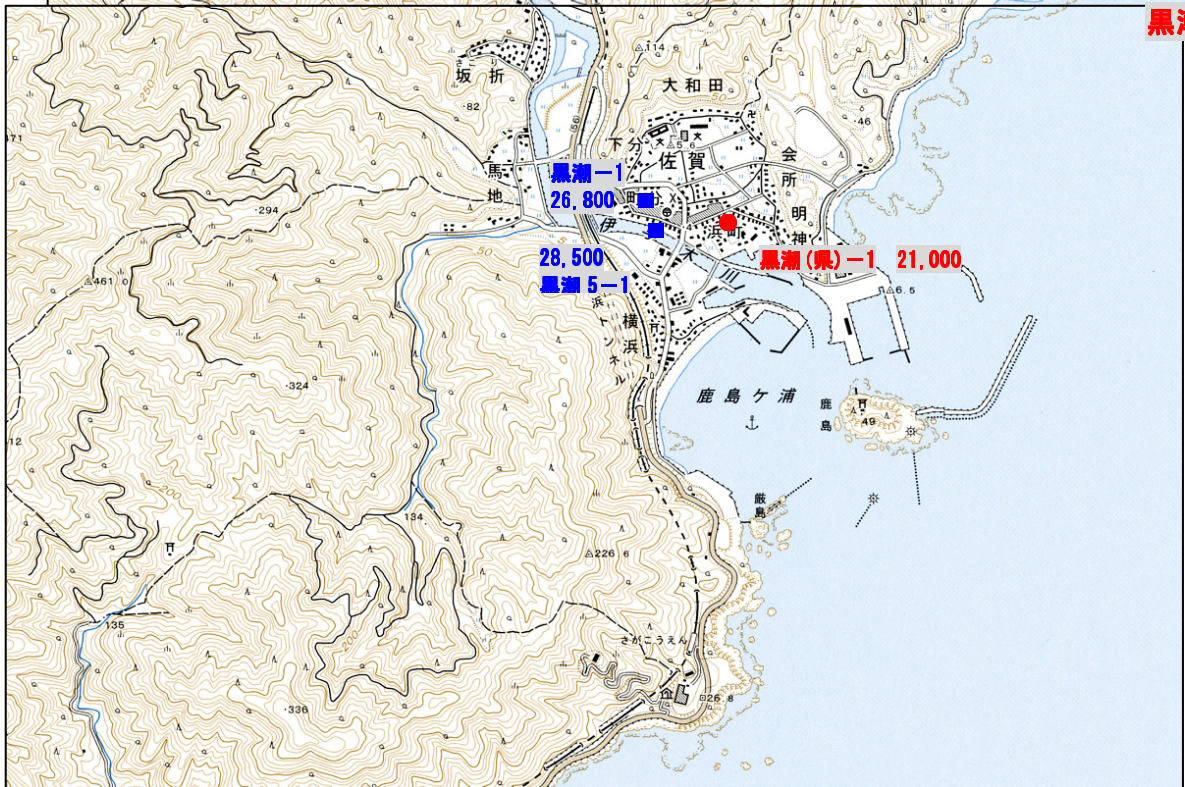

黒潮町佐賀

至入野

至鞭