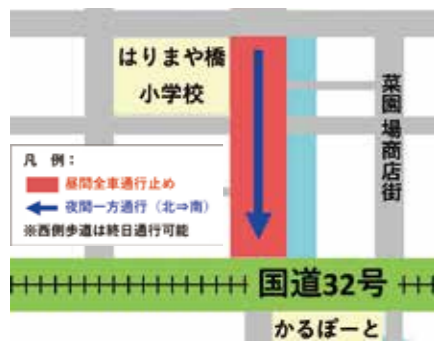

【規制内容】

昼間全車通行止め、夜間一方通行(南進車両のみ) ※西側歩道は終日通行可能

【迂回路】

位置図の緑色の路線です。通行規制中は菜園場商店街等周辺での混雑が予想されますので、迂回のご協力をお願いします。

問 高知土木事務所道路建設課
Tel 088-882-8144

表紙の答え
くろしおくんは、
客車中央部の下
にいるよ!

広告

相続手続き

- 何から手をつけるべきなのかわからない
- 忙しくて手続きをしている暇がない

相続手続き丸ごとサポート

預貯金の解約、株式・不動産の名義変更、保険金請求等の面倒な手続きをワンストップで対応いたします!

165,000円(税込)~

相続放棄

- 両親の借金まで相続したくない
- 相続争いやトラブルに巻き込まれたくない

相続放棄手続きサポート

相続発生後、**3ヶ月以内**に手続きが必要です! まだ手続きを行っていない方はお急ぎください。

27,500円(税込)~

皆さまが抱えるお悩みを解決します!

高知県内全域に対応 司法書士 山下 雄平

司法書士 高知県司法書士会 登録第325号
初回相談無料 ☎088-856-7788 電話受付時間 9:00~18:00
カインド法務事務所 高知市南はりまや町一丁目15番14号 南はりまやビルディング2F [こちらから詳細をご確認いただけます。](#)

催し

高知県立地企業合同企業説明会

企業プレゼンテーションや個別ブースでの企業説明のほか、ハローワークの相談コーナー等もあります。オンラインにも対応しますので、お気軽にご相談ください。

日時	会場
9月4日(土) 13時~16時	ちより街テラス(高知市知寄町)
9月17日(金) 13時~16時	
9月7日(火) 13時~16時	土佐市複合文化施設つな一(土佐市高岡町乙)
9月10日(金) 12時半~15時半	のいちふれあいセンター(香南市野市町西野)
9月22日(水) 13時~16時	四万十市立文化センター(四万十市中村桜町)

詳しくはこちら

申 問 県庁企業誘致課 Tel 088-823-9881

高知県シェイクアウト訓練

災害発生時に「姿勢を低く(Drop)、頭を守り(Cover)、動かない(Hold on)」という安全確保の行動をとるための訓練(シェイクアウト訓練)を県内一斉に実施します。どこでもどなたでも気軽に参加できる訓練です。

詳しくはこちら

日 9月1日(水) 10時~ 申込期間 ~8月31日(火) 申込方法 FAX、HP
問 県庁南海トラフ地震対策課 Tel 088-823-9317 Fax 088-823-9253
HP <https://www.pref.kochi.lg.jp/soshiki/O10201/shake-out.html>

新型コロナウイルス感染症の影響を受けた事業者のための給付金制度が拡充されました

【営業時間短縮要請対応臨時給付金】
対 令和3年5月又は6月の売上高が、前年又は前々年比で30%以上減少した事業者
全業種の中小企業、個人事業主が対象
※高知市及び四万十市内の営業時間短縮要請の対象事業者や、政治団体、宗教上の組織を除く
支給額 **売上減少額以内**で上限25~75万円/月(5・6月合計で最大150万円)
申請期限 9月30日(木) (当日消印有効)
Tel 088-823-9875 9時~17時(土日・祝日含む)
詳しくはこちら

お知らせ

個人事業税の第1期の納期限は8月31日(火)です

今年度の個人事業税の納期限は、8月31日(火)と11月30日(火)の年2回です。第1期分の納付書を8月上旬に送付しますので、納期限までに納付をお願いします。(30万円以下の税額であれば、コンビニやスマホ決済アプリでの納付も可能です。)

問 Tel 安芸県税事務所(0887-34-1161) 中央東県税事務所(088-866-8500) 中央西県税事務所(088-821-4652) 須崎県税事務所(0889-42-2366) 幡多県税事務所(0880-34-5114)

相談

がん相談窓口のお知らせ

次の施設で、がんの治療や療養生活でのお悩みなどの相談を受け付けています。

場所	電話番号	相談時間
高知大学医学部附属病院	088-880-2179	8:30~17:15
高知医療センター	088-837-3863	9:00~16:00
県立幡多けんみん病院	0880-66-2222	月~金 8:30~17:15
県立あき総合病院	0887-34-3111	8:30~17:15
高知赤十字病院	088-822-1201	9:00~16:00
国立病院機構 高知病院	088-828-4465	月~金 9:00~16:00 火・第3木 9:00~12:00
がん相談センターこうち(こうち男女共同参画センターソーレ)	088-854-8762	月~金 9:00~17:00 第2・4土

※新型コロナウイルス感染症対策として、対面での相談を控えさせていただく場合があります。詳しい相談方法は、各施設に事前にご確認ください。

問 県庁健康対策課 Tel 088-823-9674

募集

令和3年度 第2回県営住宅定期募集

定期募集
[高知市] 大津・若草町・介良・船岡・鏡川・長浜馬場の西・沖田・鴨部・横浜・横浜第二・八反町[東洋町] 野根第二[室戸市] 元・柳ノ内[奈半利町] 奈半利、奈半利東[安芸市] 安芸東[南国市] 蒲原・十市[土佐市] 土佐南[いの町] 宇治[日高村] 日高・日高東[須崎市] 桜川[四万十市] 窪川[黒潮町] 大方[四万十市] 中村北[宿毛市] 宿毛[土佐清水市] 清水

随時募集中
[室戸市] 佐喜浜・羽根[東洋町] 野根[本山町] 本山[香南市] 別所山・赤岡[黒潮町] 佐賀

高知県SDGs推進 アドバイザー制度のご案内

県内事業者を対象に、アドバイザーを派遣して、自社の事業内容とSDGsのひも付け方や効果的な打ち出し方法等の指導・助言を行います。派遣の費用は無料で、原則として、1申請あたり3回までとなっています。

申請方法
メール、郵送、FAX
問 県庁計画推進課
Tel 088-823-9049
Fax 088-823-9255
E 120801@ken.pref.kochi.lg.jp

詳しくはこちら

第26回高知県文化環境功労者 表彰候補者・団体の募集