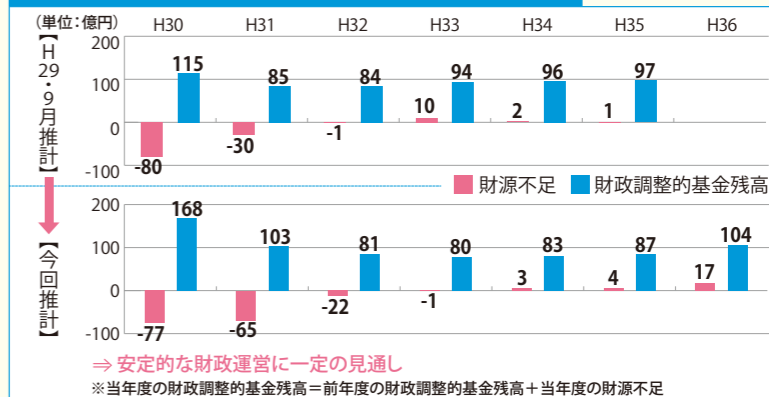

## 今後の財政収支の見通し(平成36年度まで)

県では、歳入と歳出の中期的な展望をもって財政運営を行っていくため、毎年、今後の財政収支の試算を行っています。

### ポイント1

財政調整的基金の残高は、今後の南海トラフ地震対策などに必要な経費を見込んでなお、一定確保できる見通しです。

県債残高は、今回の豪雨対応等により増加するものの、中期的には国の経済対策に呼応して大幅に伸び始めた平成7年度末を下回る水準を維持できる見込みです。

### ポイント2

本県の財政運営は、歳入に占める地方交付税の割合が高く、国の動向に大きく左右されるため、今後も地方交付税などの確保に向けて国に対して政策提言を行うとともに、施策の実効性を高めるため、事務事業の見直しを徹底し、安定的な財政運営に努めます。

### 平成36年度までの財政収支の見通し