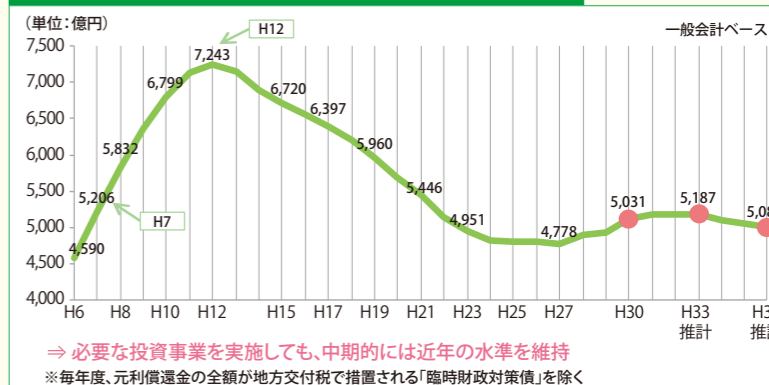

平成36年度までの県債残高の見通し