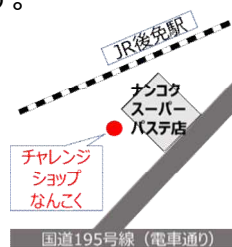

四万十町商工会チャレンジショップ事務局

Facebook <https://www.facebook.com/shimantotownchallenge/>

サ 食 南国市 チャレンジショップなんこく

南国市の中心市街地に令和4年5月に開設したチャレンジショップです。「お店を出したい」という意欲のあるチャレンジャーを募集しています。

【所在地】南国市駅前町1-4-11

【営業時間】9:00~19:00 の内 6時間以上

【費用負担】店舗使用料

飲食10,000円 小売・サービス5,000円 水道光熱費（実費）

【店舗面積】飲食店向け約15坪 小売・サービス向け約7坪

【問い合わせ先】南国市商工会 088-864-3073

サ 食 大月町 チャレンジショップ

アウトドアレジャーで有名な大月町の中心、弘見地区の国道沿いに、ちょっとおしゃれなチャレンジショップができました！

【所在地】大月町弘見2106-20

【営業時間】ご相談