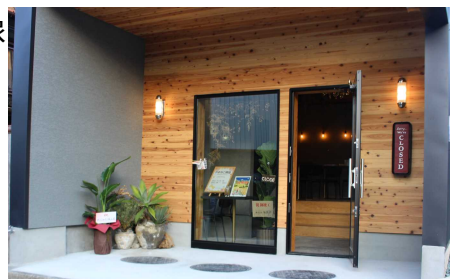

サ 食 本山町「本山まちなかチャレンジショップ」

四国の中央部に位置する水と緑の美しい町「本山町」にある、令和5年11月に開設したチャレンジショップです。小売業、サービス業、飲食業を対象に、2店舗並びで相乗効果も期待できます。

【所在地】長岡郡本山町本山475、474-2

【営業時間】9時00分から20時00分(原則6時間以上)

【費用負担】店舗使用料等5,000円(小売・サービス)、10,000円(飲食)

【店舗面積】お問い合わせください

【問い合わせ先】本山町商工会 0887-76-2160