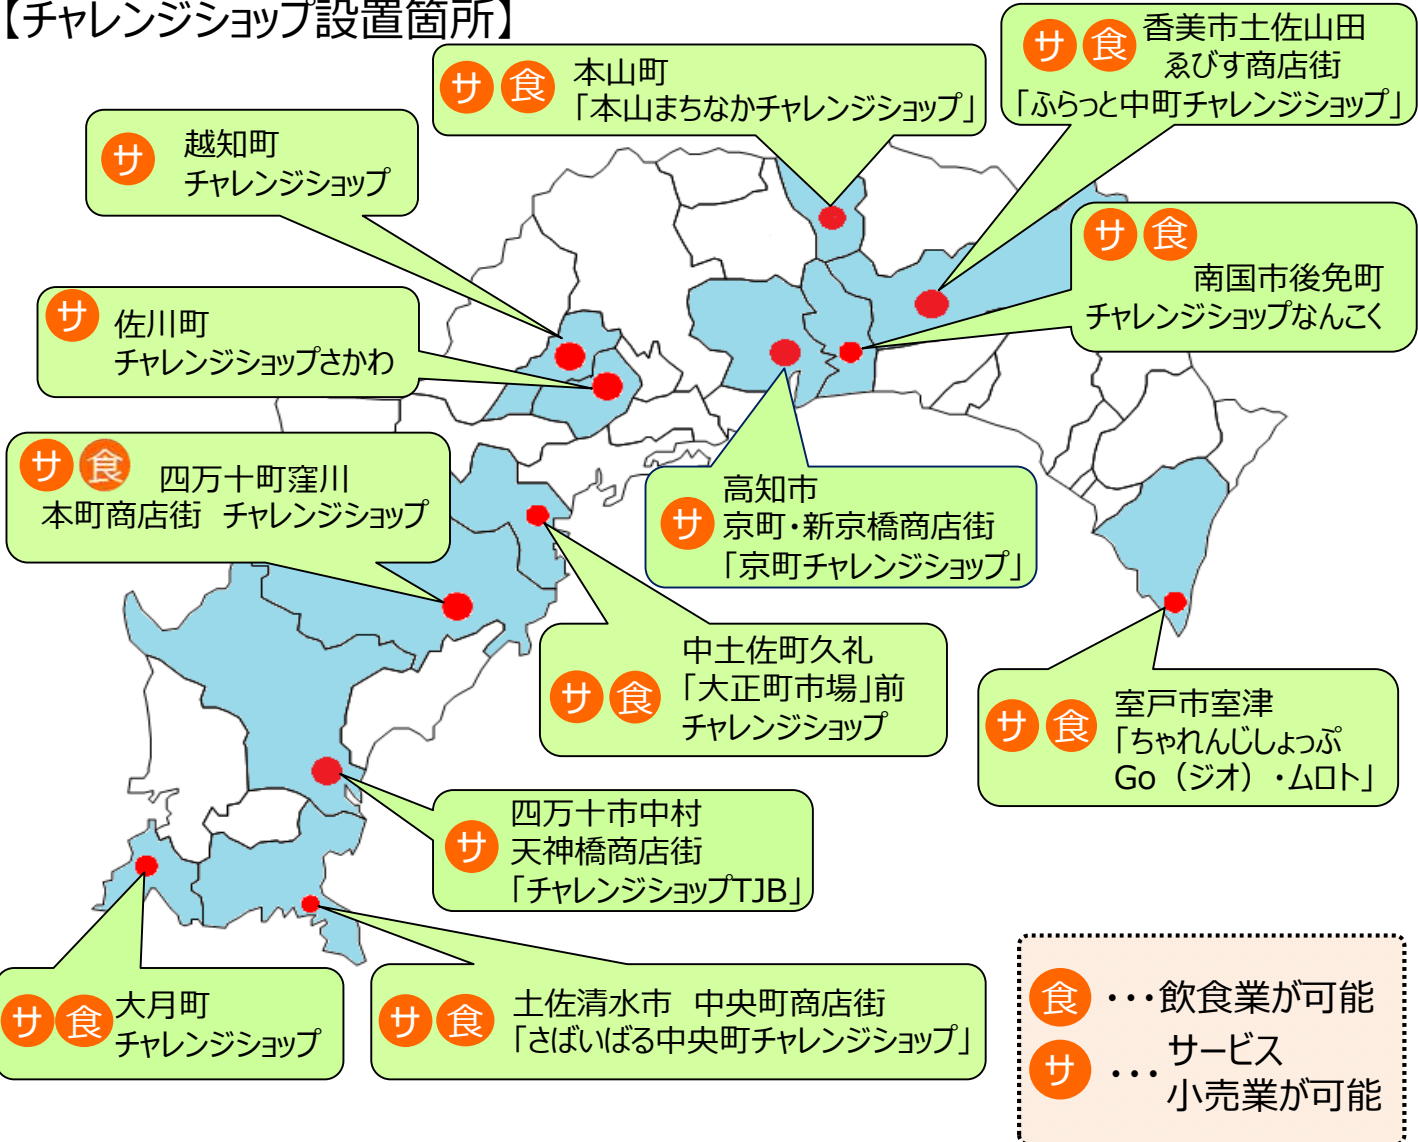

【チャレンジショップ設置箇所】

【チャレンジャーの出店実績】

◆R5.11.30 現在 チャレンジショップを136組が卒業し、6割の81組が開業

- 開業例 ファッション雑貨、アパレル、和装雑貨、手作り雑貨、エステ、鍼灸、マッサージ、リラクゼーション、カイロプラクティック、マシン修理、自転車店、中古楽器販売、靴修理、時計修理 など

サ 高知市 京町・新京橋商店街「京町チャレンジショップ」

県都「高知市」の中心市街地に位置し、県内唯一の百貨店「高知大丸」と観光名所「はりまや橋」を結ぶ商店街にあるチャレンジショップです。地元の方はもとより観光客も多く訪れます。

- 【所在地】高知市はりまや町1丁目1-24
- 【営業時間】10時30分から19時00分（定休日：水曜日）
- 【費用負担】店舗使用料12,500円程度（組合費等）
- 【店舗面積】1店舗あたり面積約6坪。（1施設あたり3店舗）
- 【問い合わせ先】京町チャレンジショップ事務局 088-825-0787

サ 食 室戸市「ちゃれんじしょっぷ Go(ジオ)・ムロト」

高知市の東の端。年間を通じて温暖な気候と、海・山・川が楽しめる室戸市。室津の港が望める絶景のロケーションにあるチャレンジショップです。ショップ2階は飲食店、1階では小売・サービス業のチャレンジが可能です。

- 【所在地】室戸市室津2669-3
- 【営業時間】ご相談
- 【費用負担】1階：サービス・小売業1小間3,000円～
2階：飲食10,000円
- 【店舗面積】お問い合わせください
- 【問い合わせ先】室戸市商工会 0887-22-0001

サ 食 土佐清水市「さばいばる中央町チャレンジショップ」

四国最南端のまち「土佐清水市」、中央町商店街の西側にオープン。飲食も可能なチャレンジショップです。

- 【所在地】土佐清水市中央町2番4号
- 【営業時間】9時00分から18時00分（予定）
- 【費用負担】飲食：10,000円、物販サービス：5,000円
- 【店舗面積】飲食：約8.5坪（客席込み）、物販・サービス：約3.3坪
- 【問い合わせ先】さばいばる中央町チャレンジショップ事務局 090-1177-3838

サ 四万十市 天神橋商店街「チャレンジショップTJB」

チャレンジショップのある天神橋商店街は、四万十川下流域の旧中村市中心部に位置し、2012年秋に放映されたテレビドラマ「遅咲きのひまわり」のロケ地として使われた商店街です。

- 【所在地】四万十市中村天神橋54
- 【営業時間】9時30分から18時30分（定休日：水曜日他）
- 【費用負担】店舗使用料等8,000円から10,000円程度（組合費等）
- 【店舗面積】1店舗あたり面積約7坪。（1施設あたり2店舗）
- 【問い合わせ先】チャレンジショップTJB事務局 0880-35-2019