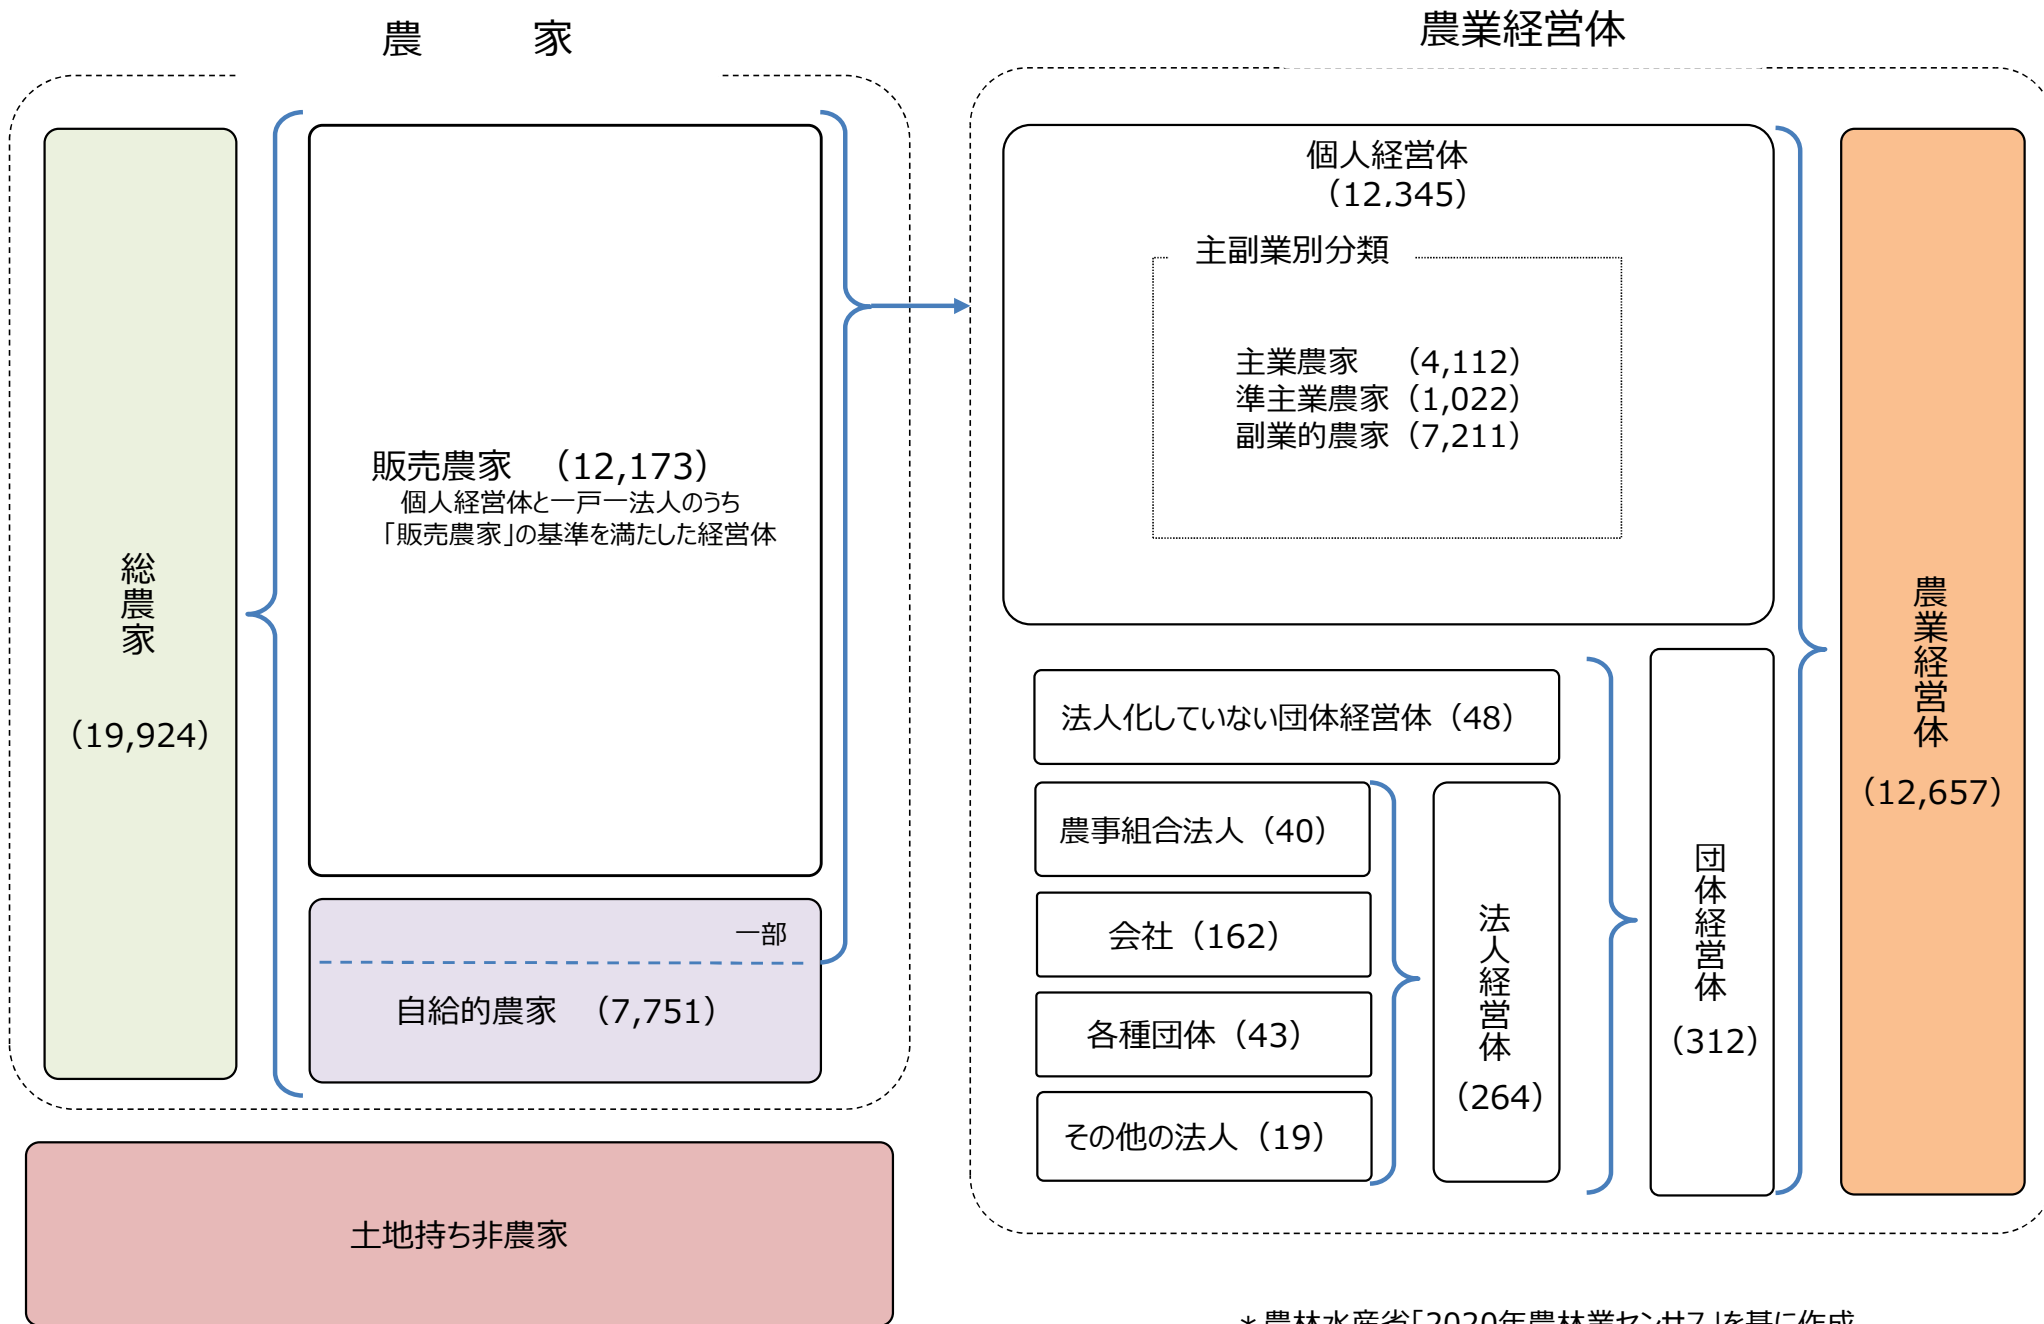

農業経営体及び農家の現状（高知県）

* 農林水産省「2020年農林業センサス」を基に作成