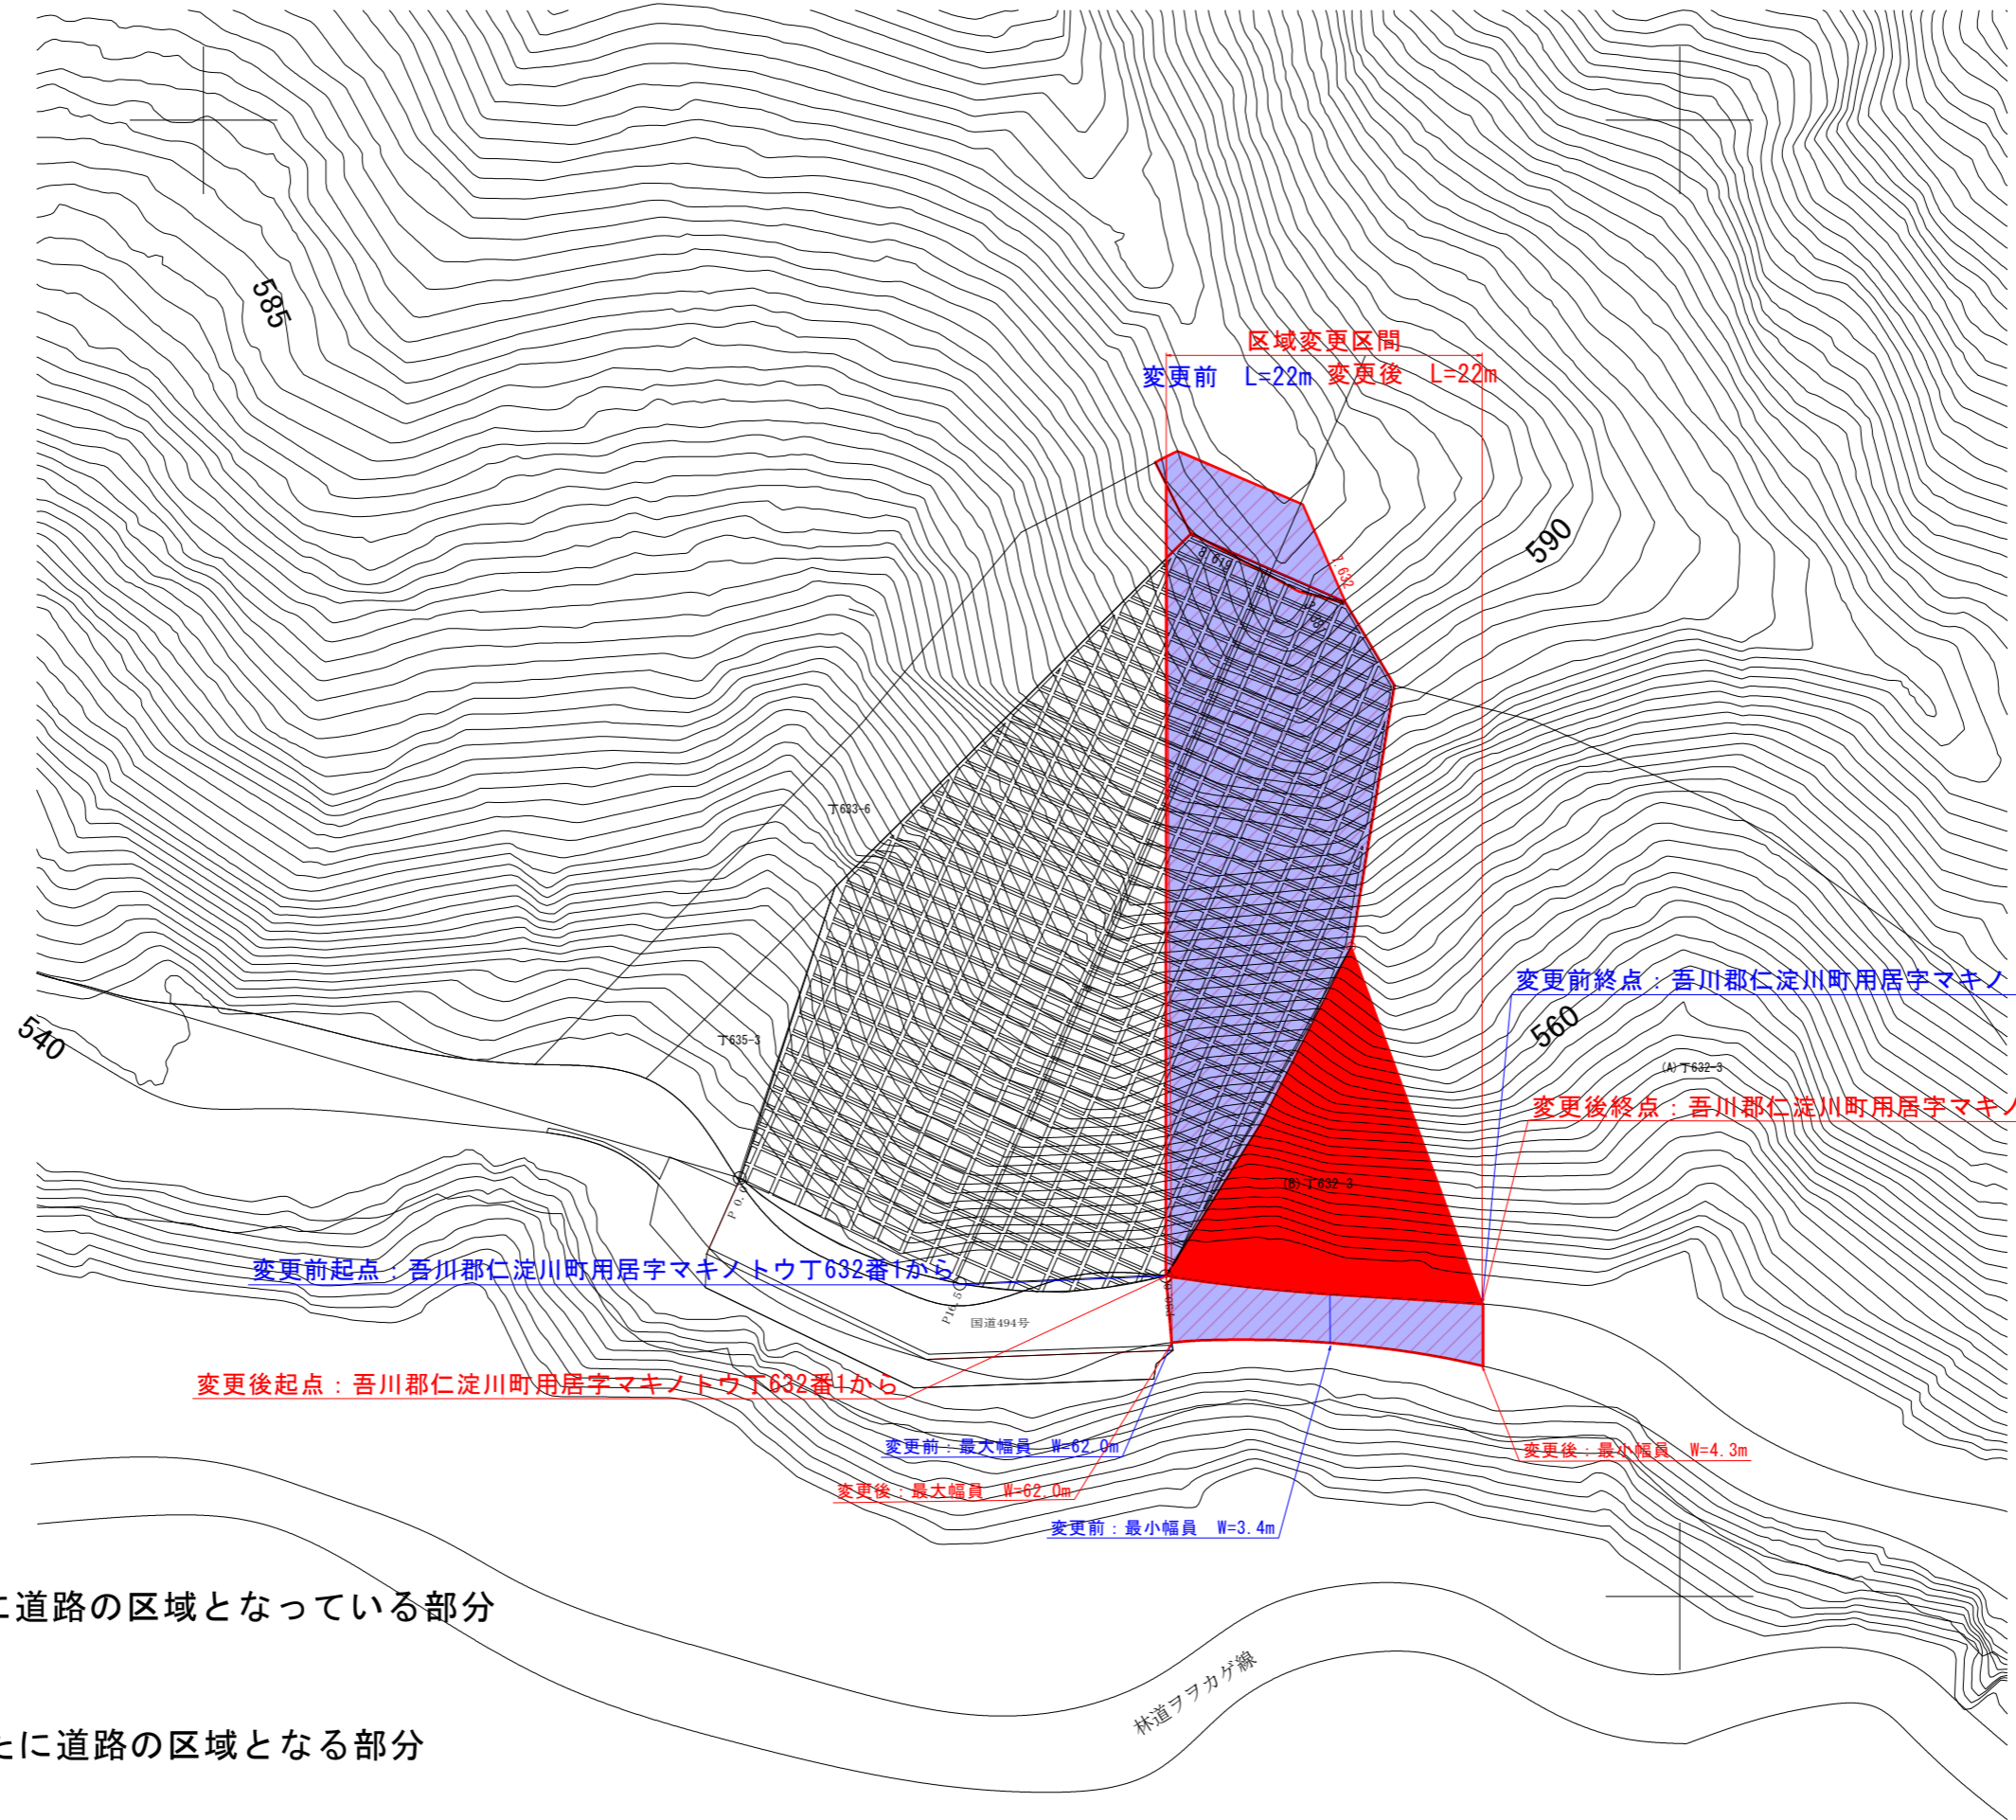

区域変更図 吾川郡仁淀川町用居 S=1:250

-  : 既に道路の区域となっている部分
-  : 新たに道路の区域となる部分