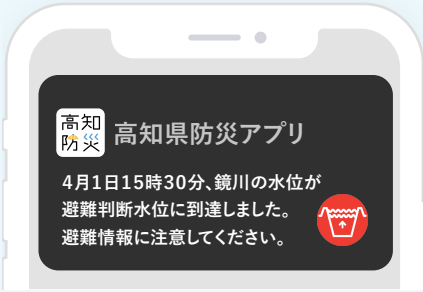

インストールはこちら！

災害時に必要となる  
 防災情報を**プッシュ通知**で  
 お知らせします

無料

# 高知県防災アプリとは?

**プッシュ通知** 自分の住んでいる市町村などの  
防災情報をプッシュ通知でお知らせ

気象情報

雨量情報

河川水位情報

警戒体制情報

避難所開設情報

**通知設定**

プッシュ通知される防災情報や  
市町村を選択可能

**防災情報** リアルタイムの雨量や  
避難情報などを表示

**防災マップ** 浸水想定区域や土砂災害警戒  
区域など各種ハザードのほか、  
開設中の避難所などを表示

災害種別に合わせてハザードマップ

避難所の情報とルート検索

**カメラ** 河川カメラなどの  
リアルタイム画像を表示

アプリ上で閲覧可能

最新情報を表示