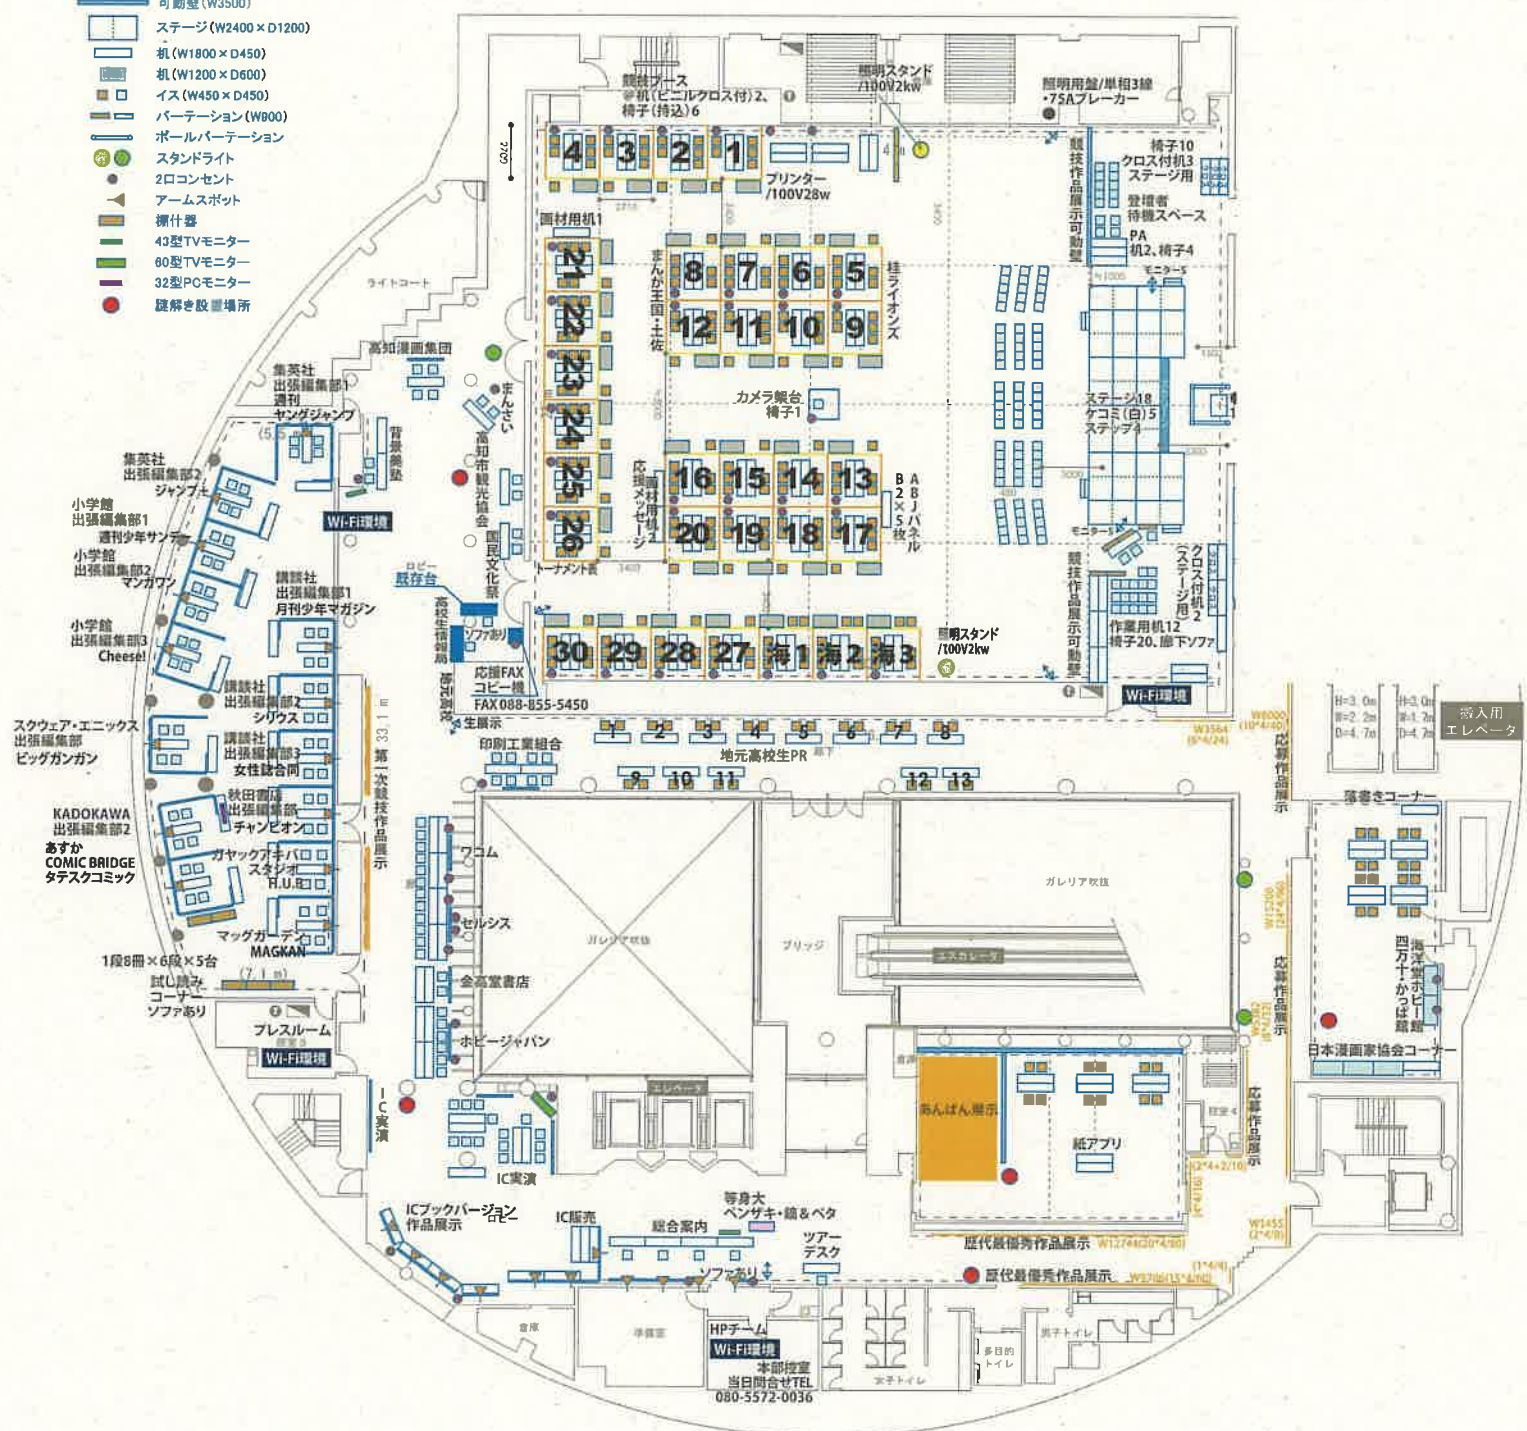

-  可動壁 (W3500)
-  ステージ (W2400 × D1200)
-  机 (W1800 × D450)
-  机 (W1200 × D600)
-  イス (W450 × D450)
-  パーテーション (W800)
-  ポールパーテーション
-  スタンドライト
-  2ロコンセント
-  アームスポット
-  標什器
-  43型TVモニター
-  60型TVモニター
-  32型PCモニター
-  観覧き設置場所

HPチーム  
Wi-Fi環境  
本部控室  
当日問合せTEL  
080-5572-0036

応援作品展示  
W8000 (1074400)  
H=3.0m  
W=2.2m  
D=4.7m

応援作品展示  
W12500 (1244200)  
H=3.0m  
W=1.2m  
D=4.7m

応援作品展示  
W12500 (1244200)  
H=3.0m  
W=1.2m  
D=4.7m

応援作品展示  
W1455 (27400)  
H=3.0m  
W=1.2m  
D=4.7m

応援作品展示  
W1455 (27400)  
H=3.0m  
W=1.2m  
D=4.7m

応援作品展示  
W1744 (207400)  
H=3.0m  
W=1.2m  
D=4.7m

応援作品展示  
W3760 (53480)  
H=3.0m  
W=1.2m  
D=4.7m

応援作品展示  
W12500 (1244200)  
H=3.0m  
W=1.2m  
D=4.7m

応援作品展示  
W1744 (207400)  
H=3.0m  
W=1.2m  
D=4.7m

応援作品展示  
W3760 (53480)  
H=3.0m  
W=1.2m  
D=4.7m

応援作品展示  
W12500 (1244200)  
H=3.0m  
W=1.2m  
D=4.7m

応援作品展示  
W12500 (1244200)  
H=3.0m  
W=1.2m  
D=4.7m