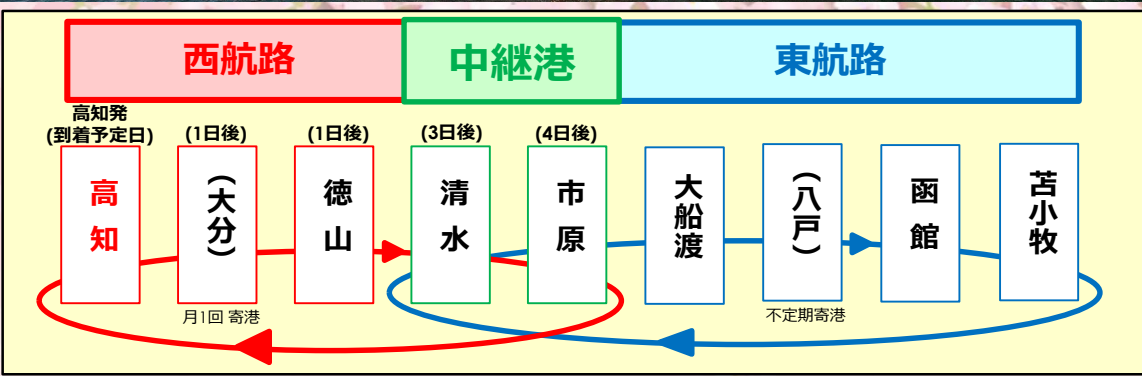

はこ廻船

2026年4月より

高知新港へ隔週定期寄港開始!

- ◆ 第2週・第4週 土曜日 or 日曜日の定期寄港!
【高知発の場合】
CY OPEN : 船積日の14日前から
CY CUT : 船積日の1日前 (土日祝除く)
【高知着の場合】
フリータイム : 船揚日から7日間 (土日祝含む)
- ◆ 中継港でコンテナ荷姿のまま、保管が可能!
東西をつなぐ中継港でローリングストックを。

お問い合わせはコチラ

受付時間 平日8:30-17:20

はこ廻船の概要はコチラ

鈴与株式会社
袖師 (そでし) 埠頭事業部
担当: 田辺、前田

☎ 054-365-1348
✉ ZZ650@suzuyo.co.jp