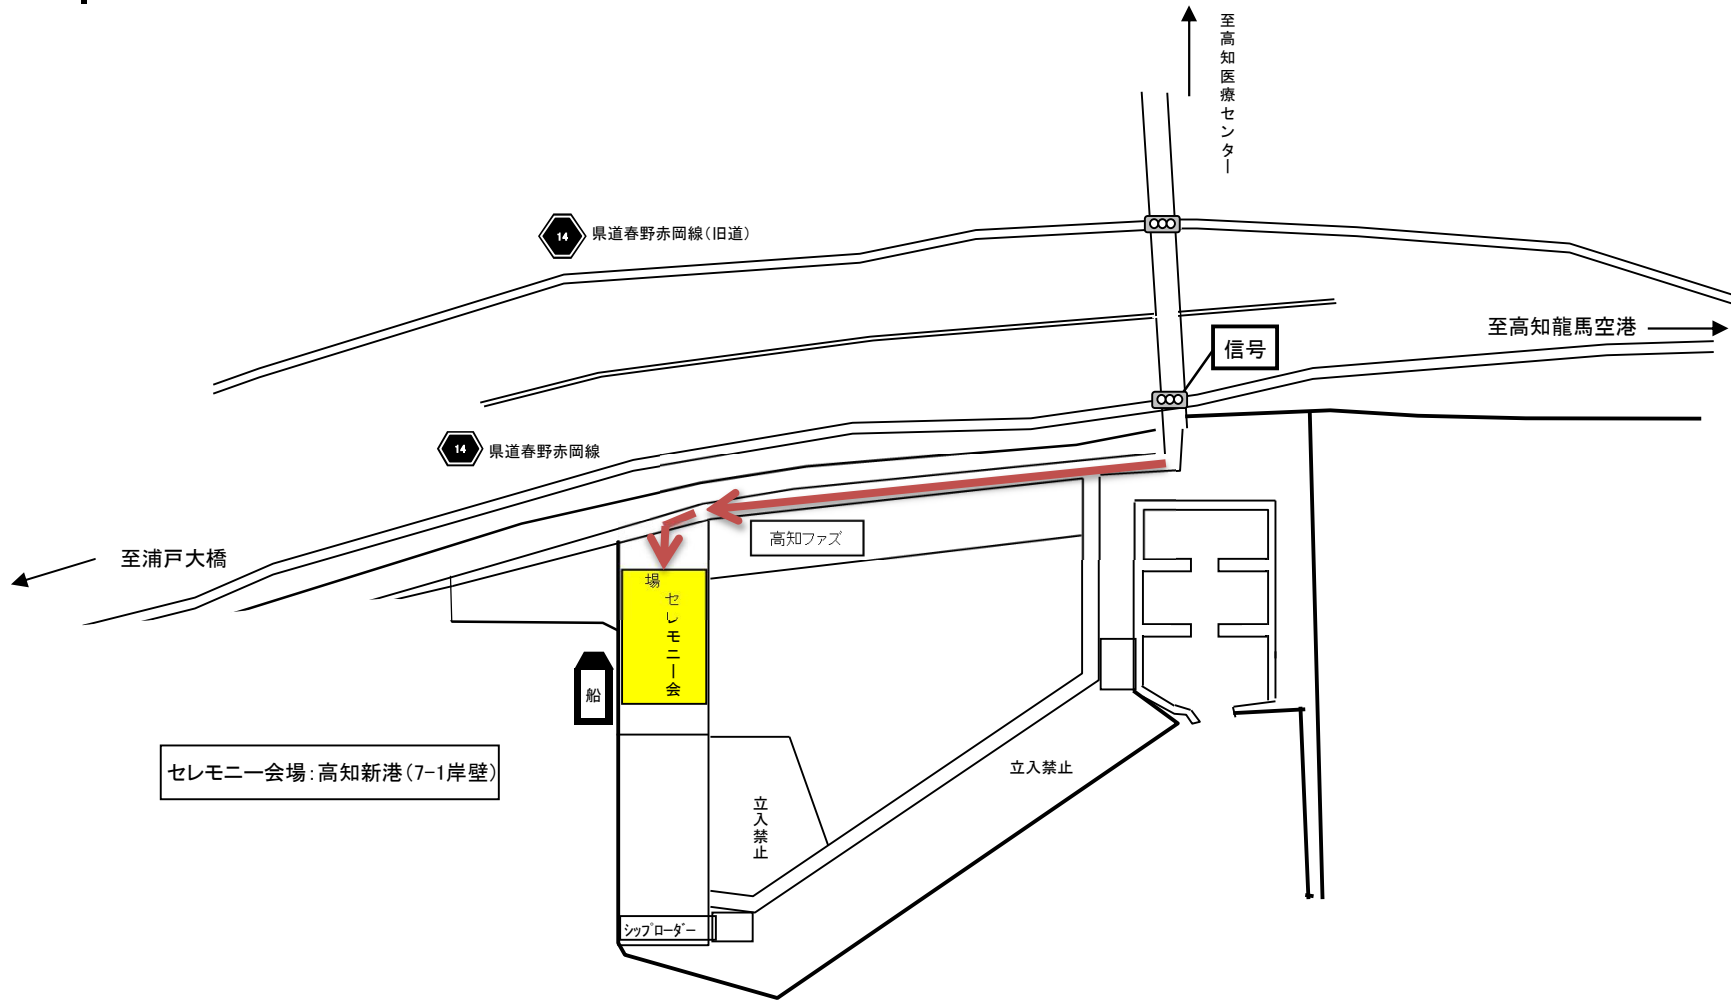

鈴与内航航路 定期便化記念セレモニー会場案内

公園

F-5-01
H-1-02
F-5-06

H-2-12

H-1-03

D-4-02

H-2-13
・3.1

駐車スペース

高知新港輸人物流ターミナル

セレモニースペース

F-3-71

7-03:180m
(-6.0)

コンテナ船

10-S-N
・3.8

F-5-08

・3.7