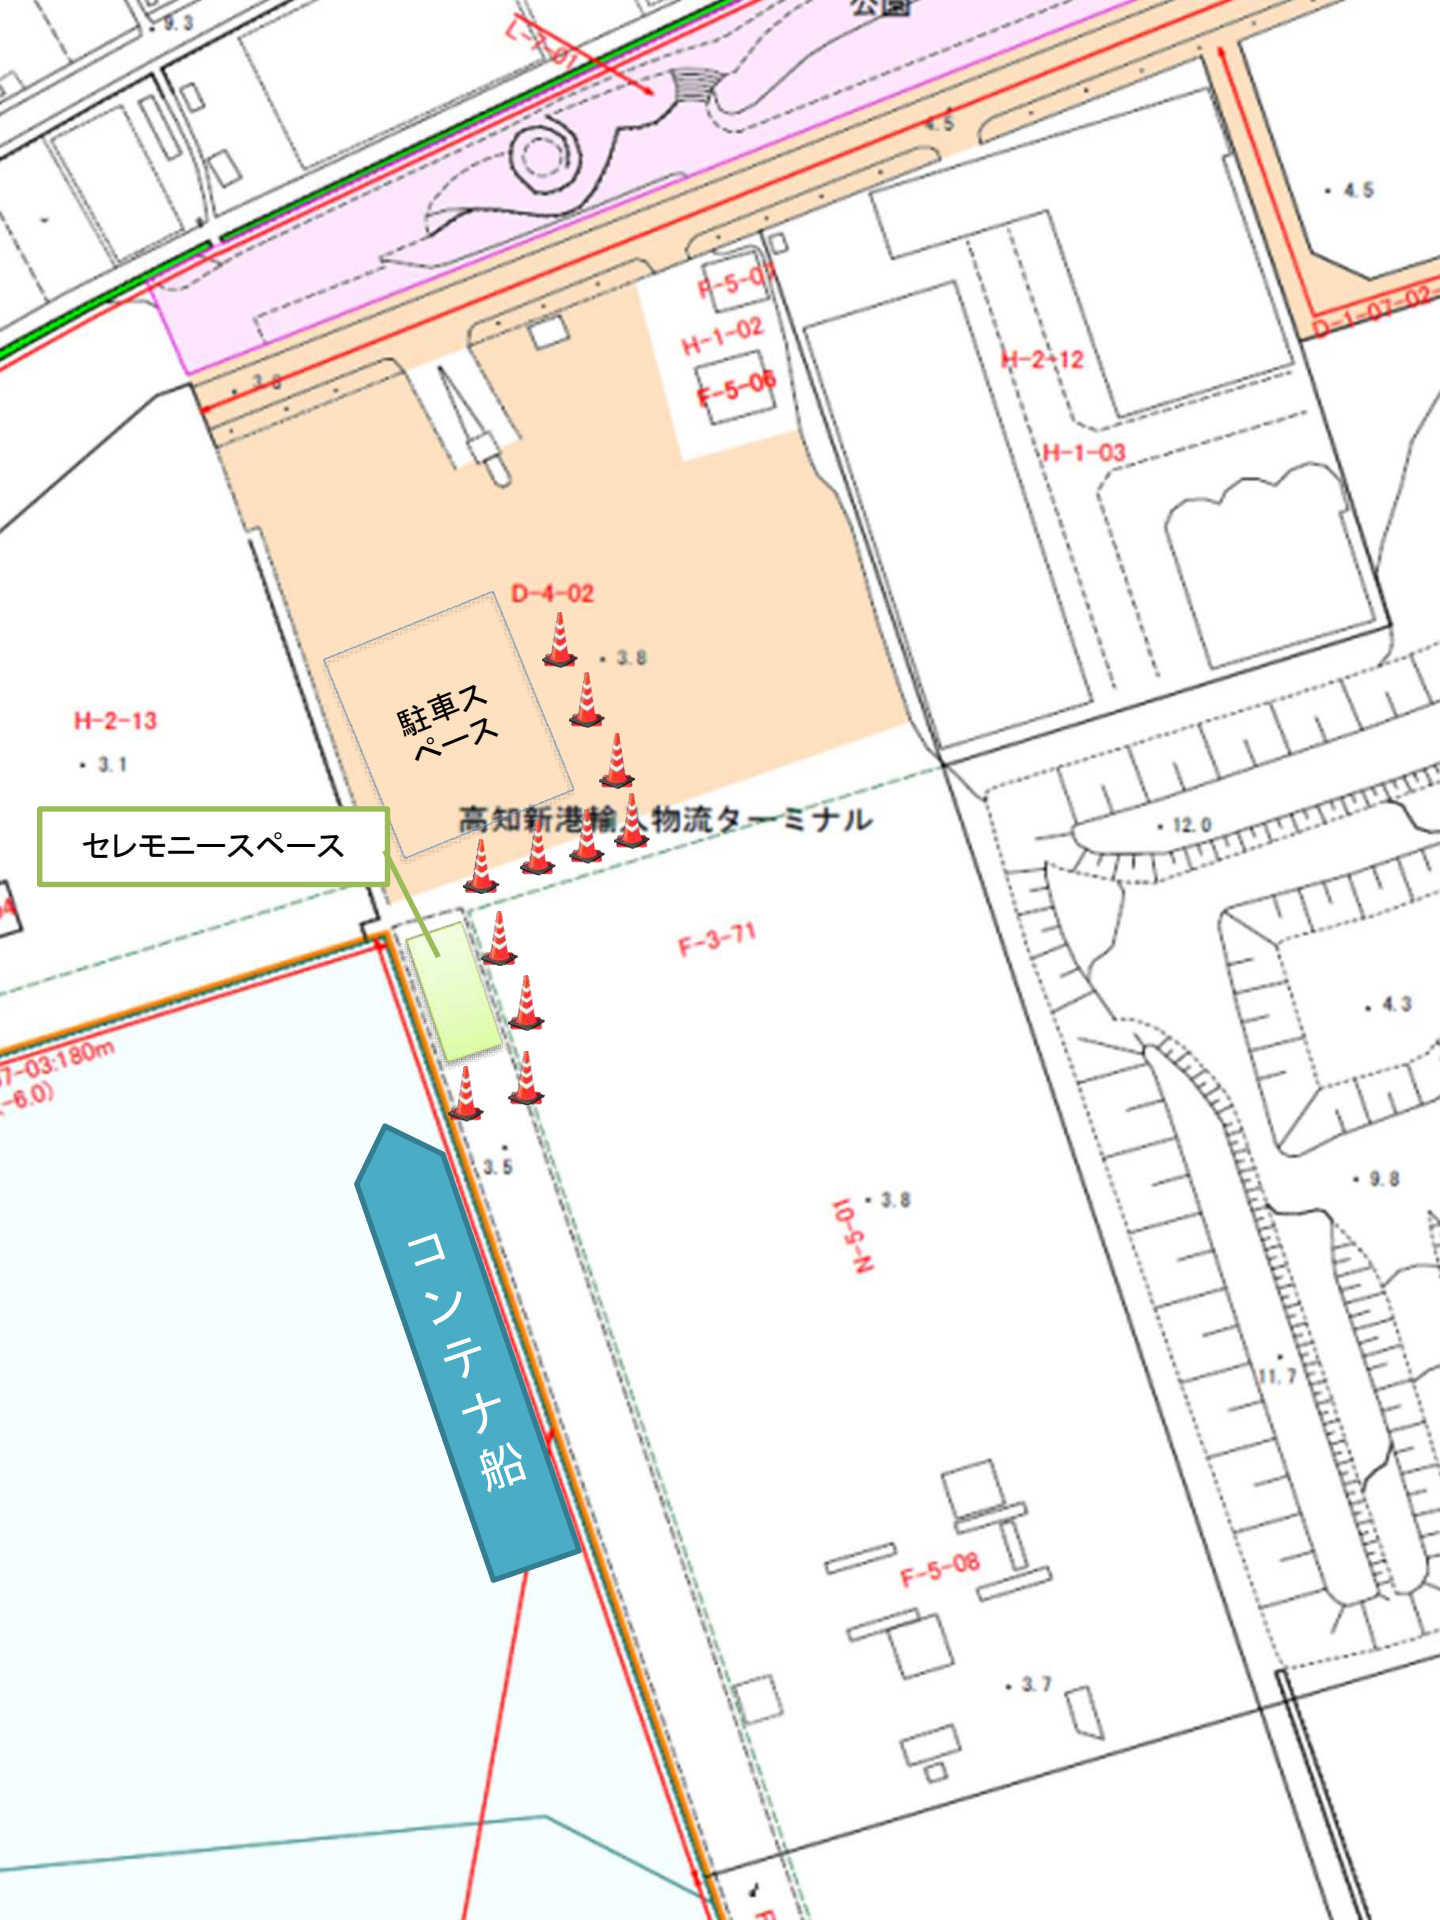

鈴与内航航路 定期便化記念セレモニー会場案内

公園

F-5-01
H-1-02
F-5-06

H-2-12

H-1-03

D-4-02

H-2-13
・3.1

駐車スペース

高知新港輸人物流ターミナル

セレモニースペース

F-3-71

7-03:180m
(-6.0)

コンテナ船

10-S-N
・3.8

F-5-08

・3.7

・12.0

・4.3

・9.8

11.7

・4.5

D-1-07-02